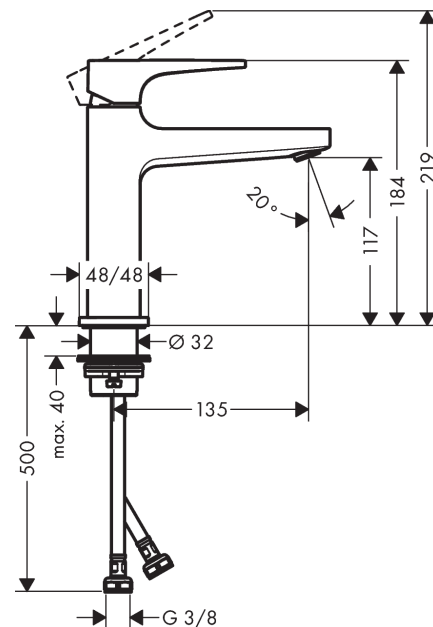

Metropol

ééngreeps wastafelmengkraan 110 met push-open afvoergarnituur

Oppervlakken: Polished Gold-Optic

Artikelnummer: 32507990

Beschrijving

- ComfortZone: 110
- vaste uitloop
- voorsprong uitloop 135 mm
- normale straal
- duurzaam keramisch kardoes
- incl. PushOpen G 1 ¼ wastegarnituur
- Kiwa K6161_Mechanical Mixers EN817

Artikeldetails

Technologie

Designprijzen

reddot award 2017
winner

GERMAN
DESIGN
AWARD
WINNER
2018

Productfoto

Maattekening

Doorstroombiagram