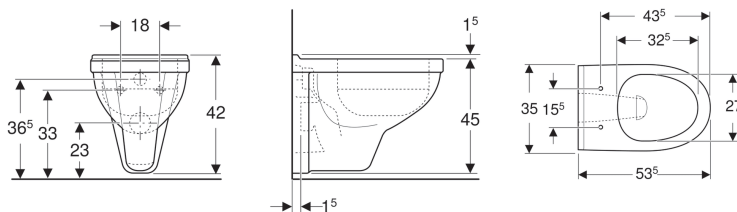

Geberit 300 Comfort wand-wc diepspoel, verhoogd

Voorbeeldafbeelding

Gebruiksdoelen

- Voor inbouwreservoirs

Eigenschappen

- Wandhangend
- Diepspoel-wc
- Met spoelrand
- Type 1, volledig volume 6 l, volgens EN 997

- Verhoogde keramiekbovenkant 44 cm bij standaard bevestigingshoogte

Technische gegevens

Materiaal | Sanitairkeramiek

Extra te bestellen

- Wc-zitting

| Art. nr. | Kleur / oppervlak | B | H | T |
|--------------|-------------------|-------|-------|---------|
| S8201200000G | Wit | 35 cm | 42 cm | 53.5 cm |

Toebehoren

- Geberit aansluitset voor wand-wc, lengte 30 cm

- Voor de montage is afhankelijk van de inbouwsituatie een Geberit aansluitset voor wand-wc, lengte 30 cm, vereist