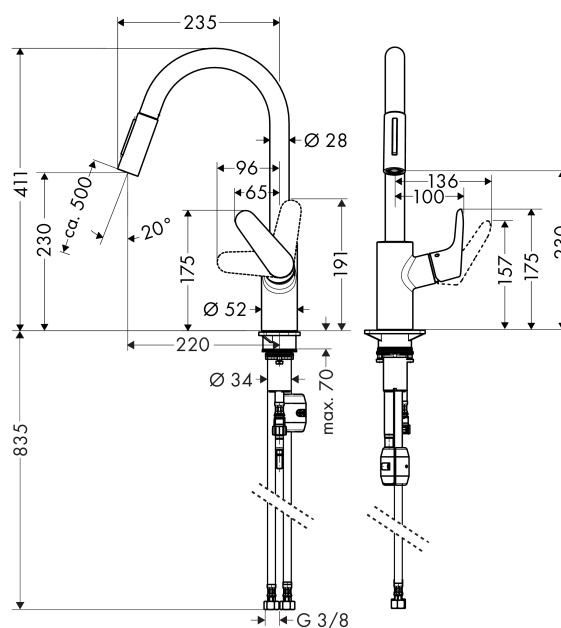

Focus

Focus 240 ééngreeps keukenmengkraan met uittrekbare vuistdouche

Oppervlakken: rvs-look Artikelnummer: 31815800

Beschrijving

- draaibereik uitloop 150°
- greep draait niet naar achter
- laminaire straal en douchestraal
- douchestraal kan vastgezet worden, opnieuw normale straal door druk op de knop
- MagFit magnetische douchehouder
- doorstroom 9,5 l/min
- keramisch kardoes
- G 3/8 flexibele aansluitslangen
- QuickClean anti-kalkperlator
- Geluidsklasse: I
- Volumestroomklasse: O
- Kiwa K6161_Mechanical Mixers EN817

Technologie

Productfoto

Maattekening

Doorstroombiagram