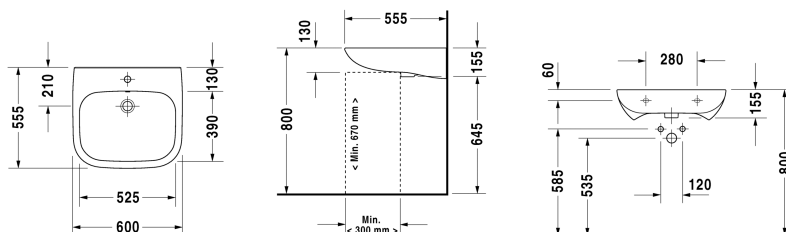

Wastafel Vital # 2312600002

| < 600 mm > |

Wastafel Vital	Afmetingen	Gewicht	Bestelnummer
met overloop, met kraanvlak, onderzijde geglazuurd, 600 mm			
Kleuren			
00 Wit			
Variante			
●	600 x 555 mm	18,600 kg	2312600002

Alle tekeningen bevatten de noodzakelijke maten welke binnen de tolerantie nog kunnen afwijken. Exacte maten, in het bijzonder voor specifieke maatwerksituaties, kunnen uitsluitend op het afgewerkte keramische product.