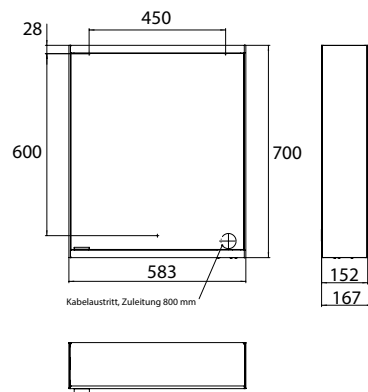

PRODUCTINFORMATIE

Spiegelkast prime 2, 600 mm, 1 deur, opbouwmodel, IP20 achterwand wit

Art.nr.9497 051 22

Zijwanden verspiegeld, met verspiegelde of witte glazen achterwand, 2 variabel instelbare planchetten, 1 deur (scharnier rechts), 1 stopcontact en 1 lichtsakelaar, hoogte 730 mm, LED-verlichting (ca. 4.000 K), Energieklasse: A A++