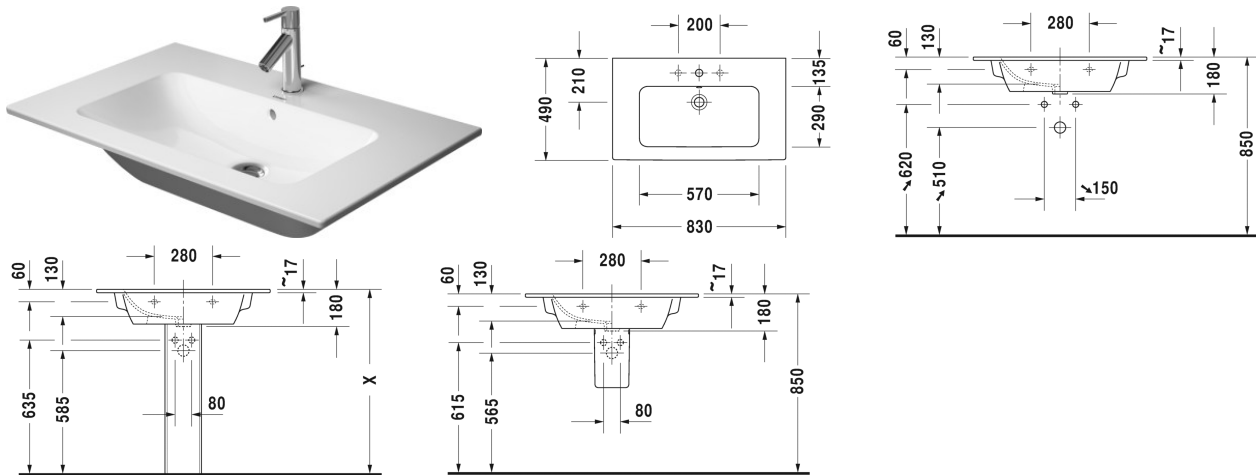

Wastafel, meubelwastafel # 2336830000 / 2336830030 / 2336830060

| < 830 mm > |

Wastafel, meubelwastafel	Afmetingen	Gewicht	Bestelnummer
met overloop, met kraanvlak, 830 mm			
Kleuren			
00 Wit			
Variante			
●	830 x 490 mm	21,200 kg	2336830000
● ● ●	830 x 490 mm	21,200 kg	2336830030
☒	830 x 490 mm	21,200 kg	2336830060
Sanitair keramiek met de speciale WonderGliss behandeling blijft langer glanzend schoon en aantrekkelijk. Als u een artikel in WonderGliss bestelt, dient u een "1" toe te voegen aan het modelnummer als 11de cijfer.			
Onderdeel			
Ruimtebesparende sifon	1 1/4" mm	0,400 kg	005073
Ruimtebesparende sifon	1 1/4" mm	0,400 kg	005076
Geschikte producten			
Wastafelonderbouw hangend 1 lade, voor ME by Starck # 233683, 820 x 481 mm	820 x 481 mm		LC6141
Wastafelonderbouw hangend 2 lades, bovenste lade incl. sifonuitsparing en schort, voor ME by Starck # 233683, 820 x 481 mm	820 x 481 mm		LC6241
Wastafelonderbouw staand 2 lades, bovenste lade incl. sifonuitsparing en schort, voor ME by Starck # 233683, 820 x 481 mm	820 x 481 mm		LC6626

Wastafel, meubelwastafel # 2336830000 / 2336830030 /
2336830060

|< 830 mm >|

Wastafelonderbouw staand 2 laden, bovenste lade incl. sifonuitsparing en schort, voor ME by Starck # 233683, 820 x 481 mm	820 x 481 mm	LC6681
Zuil voor # 233565, 233560, 233555, 233613, 233612, 233610, 233683, 233663, 175 x 210 mm	175 x 210 mm	085839
Sifonkap voor # 233565, 233560, 233555, 233613, 233612, 233610, 233683, 233663, 170 x 300 mm	170 x 300 mm	085840

Alle tekeningen bevatten de noodzakelijke maten welke binnen de tolerantie nog kunnen afwijken. Exacte maten, in het bijzonder voor specifieke maatwerksituaties, kunnen uitsluitend op het afgewerkte keramische product.