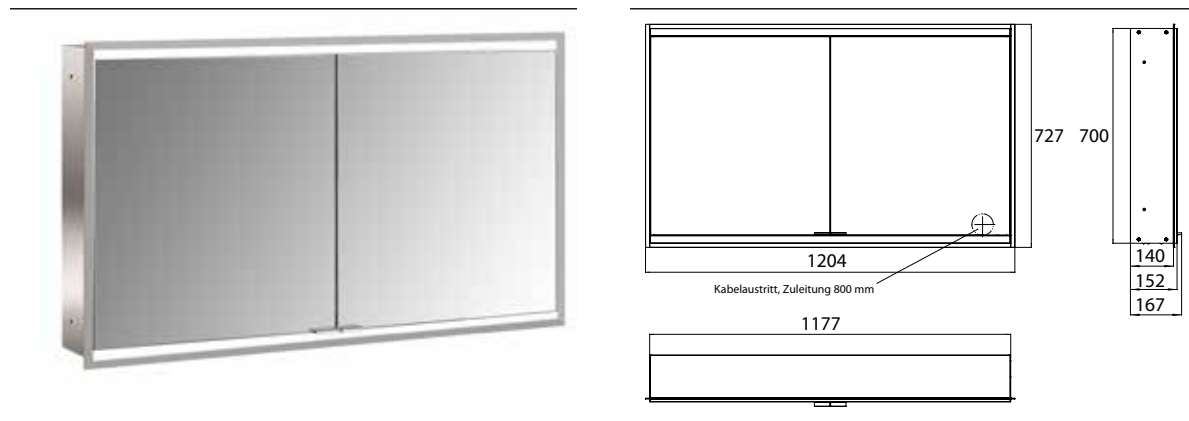

Spiegelkast prime 2, 1.200 mm, 2 deuren, inbouwmodel, IP20 achterwand spiegel

Art.nr.9497 050 56

met verspiegelde of witte glazen achterwand, 2 variabel instelbare planchetten, 2 deuren, 2 stop-contacten en 1 lichtschakelaar, hoogte 730 mm, LED-verlichting rondom (ca. 4.000 K), Energieklasse: A A++