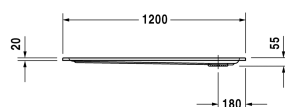

Douchetub # 720122000000000 / 720122000000001

| < 1200 mm > |

Douchetub	Afmetingen	Gewicht	Bestelnummer
rechthoek, 55 mm			
Kleuren			
00 Wit			
Variante			
Douchetub	1200 x 900 mm	22,300 kg	720122000000000
Douchetub met antislip	1200 x 900 mm	22,300 kg	720122000000001
Toebehoren voor douchebakken			
Geluidsisolatieset voor acryl douchetubs inhoud: geluidsisolatie-badbevestiging, geluidsisolatie-poten, bitumenmatten, wandprofiel # 790104			791369
Douchebakdrager voor # 720122			791485
Douchebakafvoer afvoer verticaal			790269
Douchebakafvoer afvoer horizontaal			790263
Wandprofiel voor geluiddemping, lengte: 3300 mm			790104
Wandbevestiging ter bevestiging en ondersteuning van baden- en douchebakken aan de wand, 3 stuks			790103
Potenset met lengte > 1000 mm			790100

Alle tekeningen bevatten de noodzakelijke maten welke binnen de tolfrantie nog kunnen afwijken. Exacte maten, in het bijzonder voor specifieke maatwerksituaties, kunnen uitsluitend op het afgewerkte keramische product.