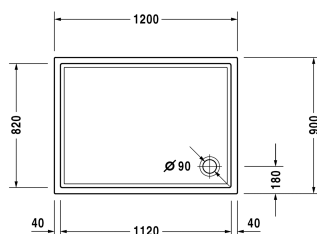

Douchetub # 720122000000000 / 720122000000001

| < 1200 mm > |

Douchetub	Afmetingen	Gewicht	Bestelnummer
rechthoek, 55 mm			
Kleuren			
00 Wit			
Variante			
Douchetub	1200 x 900 mm	22,300 kg	720122000000000
Douchetub met antislip	1200 x 900 mm	22,300 kg	720122000000001
Toebehoren voor douchebakken			
Geluidsisolatieset voor acryl douchetubs inhoud: geluidsisolatie-badbevestiging, geluidsisolatie-poten, bitumenmatten, wandprofiel # 790104			791369
Douchebakdrager voor # 720122			791485
Douchebakafvoer afvoer verticaal			790269
Douchebakafvoer afvoer horizontaal			790263
Wandprofiel voor geluiddemping, lengte: 3300 mm			790104
Wandbevestiging ter bevestiging en ondersteuning van baden- en douchebakken aan de wand, 3 stuks			790103
Potenset met lengte > 1000 mm			790100

Alle tekeningen bevatten de noodzakelijke maten welke binnen de tolfrantie nog kunnen afwijken. Exacte maten, in het bijzonder voor specifieke maatwerksituaties, kunnen uitsluitend op het afgewerkte keramische product.