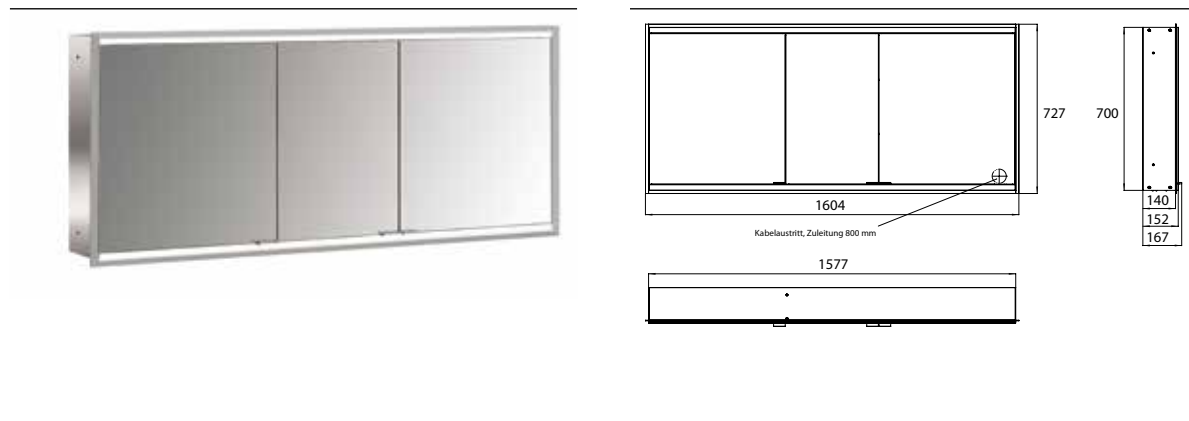

Spiegelkast prime 2, 1.600 mm, 3 deuren, inbouwmodel, IP20 achterwand wit

Art.nr.9497 061 58

met lichtpakket, met verspiegelde of witte glazen achterwand, 4 variabel instelbare planchetten, 3 deuren, 2 stopcontacten en 2 lichtschakelaars, lichtsterkte en lichtkleur (koud/warm) traploos instelbaar, hoogte 730 mm, LED-verlichting, Energieklasse: A A++