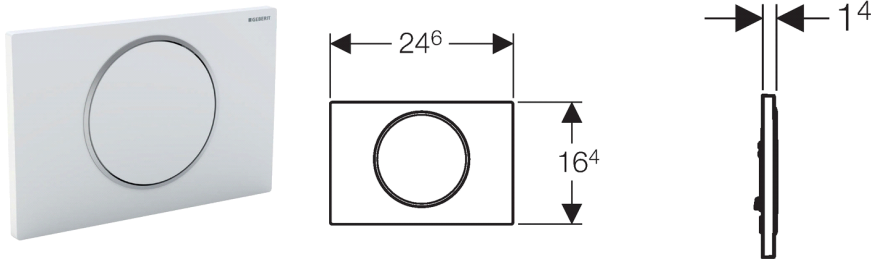

Geberit bedieningsplaat Sigma10, voor spoel-stop spoeling

Toepassing

- Voor de spoelactivering bij Geberit Sigma inbouwreservoirs

Eigenschappen

- Frontbediening
- Drukstiften geluiddempend, snelinstelling zonder gereedschap

Technische gegevens

Bedieningskracht < 20 N

Leveringsomvang

- Montageframe
- 2 afstandshouders
- Drukstift
- Onderbrekingshendel

Artikel

Art. nr.	Kleur / oppervlak	Materiaal
115.758.KH.5	Glans- / mat / glansverchromd	Kunststof
115.758.KJ.5	Wit / glansverchromd / wit	Kunststof
115.758.KK.5	Wit / goudeffect / wit	Kunststof
115.758.KL.5	Wit / mat / mat verchromd	Kunststof
115.758.KM.5	Zwart / glansverchromd / zwart	Kunststof
115.758.KN.5	Mat / glans- / mat verchromd	Kunststof
115.758.SN.5	Geborsteld rvs / gepolijst / geborsteld	Roestvast staal

 Kleuren en oppervlakken zijn in de volgorde plaat / ring / drukknop in de bestellijst aangegeven

Toebehoren

- Toiletblokhouders voor inbouwreservoir, voor Geberit Sigma inbouwreservoir 12 cm
- Verlengset, voor Geberit Sigma, Geberit Omega en Geberit Kappa inbouwreservoirs