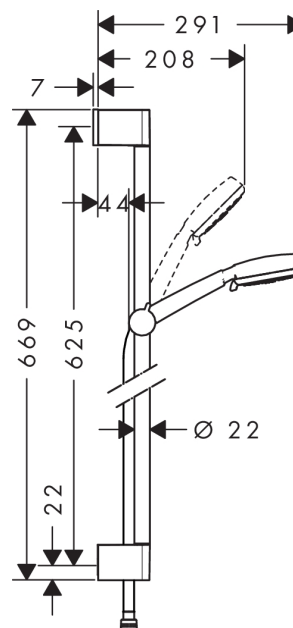

Crometta 100

Crometta 100 Vario EcoSmart glijstangset 65 cm

Oppervlakken: wit/chroom Artikelnummer: 26654400

Beschrijving

- Rain krachtige regenstraal, TurboRain, SoftRain
- wisselen van straalsoort door straalplaat te draaien
- zonder meedraaiende wartel
- traploos in hoogte verstelbaar
- verchromde wandsteunen

Bestaande uit

- Metaflex'C doucheslang 160 cm (#28266XXX)
- Unica'Croma glijstang 65 cm (#26503XXX)
- Crometta 100 Vario EcoSmart 9 l/min handdouche (#26827XXX)

Optioneel toebehoren

- Opvulschijfje (#97450XXX)

Technologie

Productfoto

Maattekening

Crometta 100
Crometta 100 Vario EcoSmart glijstangset 65 cm
Oppervlakken: **wit/chroom** Artikelnummer: **26654400**

Inbouwvoorbeeld