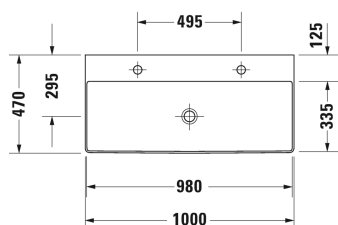

Wastafel geslepen # 2353100072

| < 1000 mm > |

Wastafel geslepen	Afmetingen	Gewicht	Bestelnummer
zonder overloop, met kraanvlak, met afvoerventiel incl. keramische afdekkap wit, incl. bevestiging, 1000 mm			
Kleuren			
00 Wit			
Variante			
● _ ●	1000 x 470 mm	25,000 kg	2353100072
Infobox			
Vervaardigd uit de speciale gietmassa DuraCeram			
Sanitair keramiek met de speciale WonderGliss behandeling blijft langer glanzend schoon en aantrekkelijk. Als u een artikel in WonderGliss bestelt, dient u een "1" toe te voegen aan het modelnummer als 11de cijfer.			
Onderdeel			
Designsifon		1,500 kg	005036
Geschikte producten			
Console met schuifladen 2 lades onder console, 2 consoledragers, 1 uitsparing midden, 1200 x 550 mm	1200 x 550 mm		F08523
Wastafelonderbouw hangend 1 lade, console met één uitsparing, voor 1 opzetkom midden, 1200 x 550 mm	1200 x 550 mm		KT6696
Wastafelonderbouw hangend 2 lades, bovenste lade incl. sifonuitsparing en schort, console met één uitsparing, voor 1 opzetkom midden, 1200 x 550 mm	1200 x 550 mm		KT6656
Wastafelonderbouw hangend 1 lade, console met één uitsparing, 1235 x 565 mm	1235 x 565 mm		S19528 L/M/R
1 lade, 1200 x 548 mm	1200 x 548 mm		XS4902
2 lades, bovenste lade incl. sifonuitsparing en schort, 1200 x 548 mm	1200 x 548 mm		XS4912
2 lades, geïntegreerd potenstel met hoogteregeling, 1200 x 548 mm	1200 x 548 mm		XS4922

Wastafel geslepen # 2353100072

|< 1000 mm >|

Alle tekeningen bevatten de noodzakelijke maten welke binnen de tolfrantie nog kunnen afwijken. Exacte maten, in het bijzonder voor specifieke maatwerksituaties, kunnen uitsluitend op het afgewerkte keramische product.