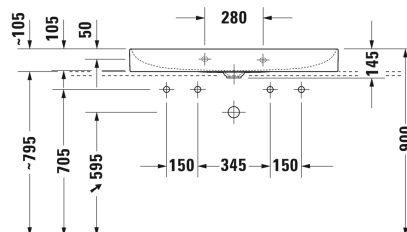

Wastafel geslepen # 2353100072

| < 1000 mm > |

Wastafel geslepen	Afmetingen	Gewicht	Bestelnummer
zonder overloop, met kraanvlak, met afvoerventiel incl. keramische afdekkap wit, incl. bevestiging, 1000 mm			
Kleuren			
00 Wit			
Variante			
● _ ●	1000 x 470 mm	25,000 kg	2353100072
Infobox			
Vervaardigd uit de speciale gietmassa DuraCeram			
Sanitair keramiek met de speciale WonderGliss behandeling blijft langer glanzend schoon en aantrekkelijk. Als u een artikel in WonderGliss bestelt, dient u een "1" toe te voegen aan het modelnummer als 11de cijfer.			
Onderdeel			
Designsifon		1,500 kg	005036
Geschikte producten			
Console met schuifladen 2 lades onder console, 2 consoledragers, 1 uitsparing midden, 1200 x 550 mm	1200 x 550 mm		F08523
Wastafelonderbouw hangend 1 lade, console met één uitsparing, voor 1 opzetkom midden, 1200 x 550 mm	1200 x 550 mm		KT6696
Wastafelonderbouw hangend 2 lades, bovenste lade incl. sifonuitsparing en schort, console met één uitsparing, voor 1 opzetkom midden, 1200 x 550 mm	1200 x 550 mm		KT6656
Wastafelonderbouw hangend 1 lade, console met één uitsparing, 1235 x 565 mm	1235 x 565 mm		S19528 L/M/R
1 lade, 1200 x 548 mm	1200 x 548 mm		XS4902
2 lades, bovenste lade incl. sifonuitsparing en schort, 1200 x 548 mm	1200 x 548 mm		XS4912
2 lades, geïntegreerd potenstel met hoogteregeling, 1200 x 548 mm	1200 x 548 mm		XS4922

Wastafel geslepen # 2353100072

|< 1000 mm >|

Alle tekeningen bevatten de noodzakelijke maten welke binnen de tolfrantie nog kunnen afwijken. Exacte maten, in het bijzonder voor specifieke maatwerksituaties, kunnen uitsluitend op het afgewerkte keramische product.