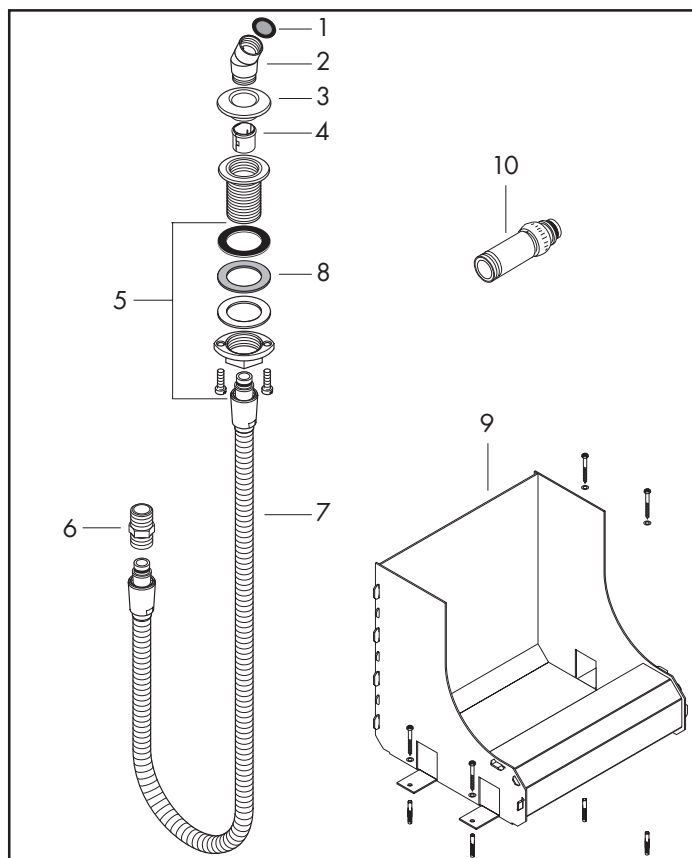

Douchehouder / Support douchette / Soporte para teleducha

>01/04

28307000

10/99 - 12/03

28307000

Pos.	Aanduiding	Description	Denominación	Nr./Nr./N°	VE
1	zeefdichting	filtre	Filtro	94246000	1
2	adapter voor aansluitlang	adapteur pour flexible de raccordement	Adaptador conexión flexible	28071000	1
3	rozet Ø 52 mm	rosace Ø 52 mm	Embellecedor mezclador Ø 52 mm	97159000	1
4	inleg voor douchehouder	mandrin pour support douchette	Inserción para soporte p. teleducha	96942000	1
5	schachtbevestigingsset kompl.	fixation cpl.	Set de fijación completo	13961000	1
6	aansluiting	raccord	Racor	97160000	1
7	doucheslang	flexible	Flexo	97161000	1
8	stelring	anneau plastique	Arandela	97548000	1
9	Secuflexbox	Secuflexbox	Secuflexbox	28389000	1
10	terugslagklep kompl.	clapet anti-retour	Válvula antirretorno	94146000	1