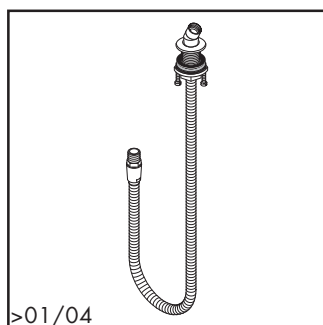

Douchehouder / Support douchette / Soporte para teleducha

>01/04

28307000

10/99 - 12/03

28307000

Pos.	Aanduiding	Description	Denominación	Nr./Nr./N°	VE
1	zeefdichting	filtre	Filtro	94246000	1
2	adapter voor aansluitlang	adapteur pour flexible de raccordement	Adaptador conexión flexible	28071000	1
3	rozet Ø 52 mm	rosace Ø 52 mm	Embellecedor mezclador Ø 52 mm	97159000	1
4	inleg voor douchehouder	mandrin pour support douchette	Inserción para soporte p. teleducha	96942000	1
5	schachtbevestigingsset kompl.	fixation cpl.	Set de fijación completo	13961000	1
6	aansluiting	raccord	Racor	97160000	1
7	doucheslang	flexible	Flexo	97161000	1
8	stelring	anneau plastique	Arandela	97548000	1
9	Secuflexbox	Secuflexbox	Secuflexbox	28389000	1
10	terugslagklep kompl.	clapet anti-retour	Válvula antirretorno	94146000	1