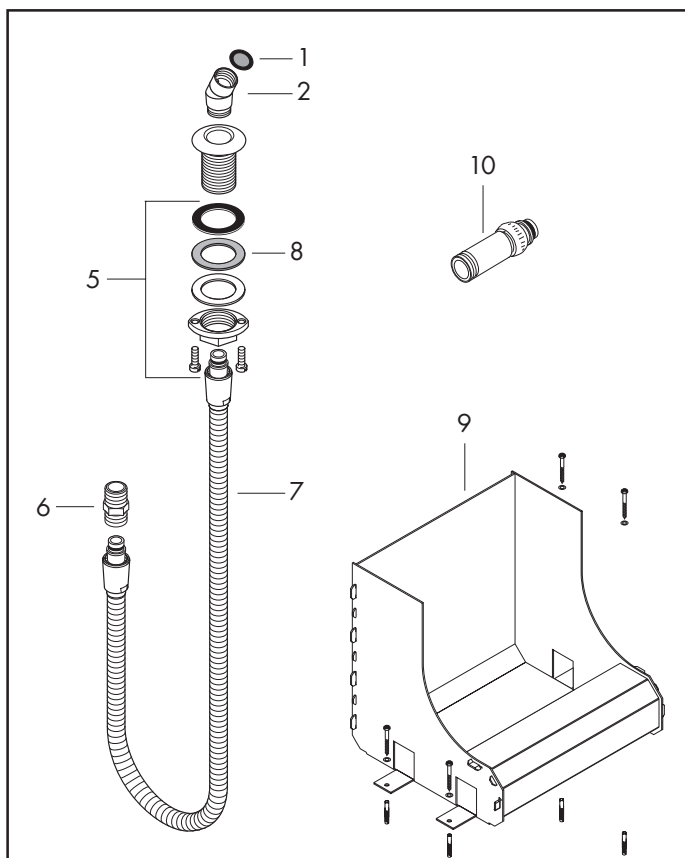

Douchehouder / Support douchette / Soporte para teleducha

>01/04

28307000

10/99 - 12/03

28307000

Pos.	Aanduiding	Description	Denominación	Nr./Nr./N°	VE
1	zeefdichting	filtre	Filtro	94246000	1
2	adapter voor aansluitlang	adapteur pour flexible de raccordement	Adaptador conexión flexible	28071000	1
3	rozet Ø 52 mm	rosace Ø 52 mm	Embellecedor mezclador Ø 52 mm	97159000	1
4	inleg voor douchehouder	mandrin pour support douchette	Inserción para soporte p. teleducha	96942000	1
5	schachtbevestigingsset kompl.	fixation cpl.	Set de fijación completo	13961000	1
6	aansluiting	raccord	Racor	97160000	1
7	doucheslang	flexible	Flexo	97161000	1
8	stelring	anneau plastique	Arandela	97548000	1
9	Secuflexbox	Secuflexbox	Secuflexbox	28389000	1
10	terugslagklep kompl.	clapet anti-retour	Válvula antirretorno	94146000	1