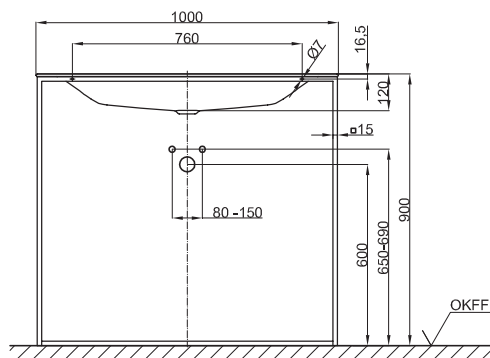

Technische Gegevens**BETTELUX SHAPE WASTAFEL**

Inbouw wastafel rechthoekig voor **BETTELUX SHAPE WASTAFEL-FRAME**, 1000 x 495 x 9 mm, binnen en buiten geëmailleerd, zonder kraangat en overloop

Design: Tesseraux + Partner

Bestelnr.	A172
Afmeting	100 x 49,5 x 0,9 cm
Kleuren	Leverbaar in wit glanzend (000) en zwart glanzend (056)
Extras	Leverbaar in het gemakkelijk te onderhouden oppervlak BETTEGLAZUUR® PLUS

**Montage en Aansluitmaten****BETTELUX SHAPE WASTAFEL FRAME**

Frame voor **BETTELUX SHAPE WASTAFEL**, staal, poedercoating fijn structuur mat

Bestelnr.	Q012
Afmeting	100 x 49,5 cm
Kleuren	Leverbaar in <ul style="list-style-type: none">• wit (807)• taupe (809)• zwart (815)• sky (816)• mint (817)• rose (818)