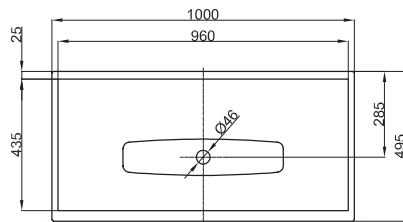

Technische Gegevens**BETTELUX SHAPE WASTAFEL**

Inbouw wastafel rechthoekig voor **BETTELUX SHAPE WASTAFEL-FRAME**, 1000 x 495 x 9 mm, binnen en buiten geëmailleerd, zonder kraangat en overloop

Design: Tesseraux + Partner

Bestelnr.	A172
Afmeting	100 x 49,5 x 0,9 cm
Kleuren	Leverbaar in wit glanzend (000) en zwart glanzend (056)
Extras	Leverbaar in het gemakkelijk te onderhouden oppervlak BETTEGLAZUUR® PLUS

**Montage en Aansluitmaten****BETTELUX SHAPE WASTAFEL FRAME**

Frame voor **BETTELUX SHAPE WASTAFEL**, staal, poedercoating fijn structuur mat

Bestelnr.	Q012
Afmeting	100 x 49,5 cm
Kleuren	Leverbaar in <ul style="list-style-type: none">• wit (807)• taupe (809)• zwart (815)• sky (816)• mint (817)• rose (818)