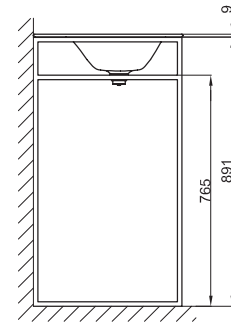

Technische Gegevens**BETTELUX SHAPE WASTAFEL**

Inbouw wastafel rechthoekig voor **BETTELUX SHAPE WASTAFEL-FRAME**, 1000 x 495 x 9 mm, binnen en buiten geëmailleerd, zonder kraangat en overloop

Design: Tesseraux + Partner

Bestelnr.	A172
Afmeting	100 x 49,5 x 0,9 cm
Kleuren	Leverbaar in wit glanzend (000) en zwart glanzend (056)
Extras	Leverbaar in het gemakkelijk te onderhouden oppervlak BETTEGLAZUUR® PLUS

**Montage en Aansluitmaten****BETTELUX SHAPE WASTAFEL FRAME**

Frame voor **BETTELUX SHAPE WASTAFEL**, staal, poedercoating fijn structuur mat

Bestelnr.	Q012
Afmeting	100 x 49,5 cm
Kleuren	Leverbaar in <ul style="list-style-type: none">• wit (807)• taupe (809)• zwart (815)• sky (816)• mint (817)• rose (818)