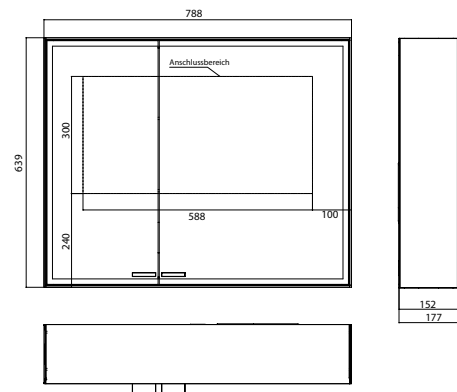

PRODUCTINFORMATIE

Spiegelkast prestige 2, 788 mm, opbouwmodel, brede deur aan de rechterkant, IP44 met light system

Art.nr.9897 080 02

met emco lichtsystem. Werking van de functies: aan/uit, lichtsterkte, lichtkleur (2.700 tot 6.500 K) en scene selectie (Cosmetic, Energizing, Relaxing) via de App controleerbaar of rechtstreeks op het Touch bedieningspaneel. Netwerken van verschillende lichtbronnen via Bluetooth. Gedetailleerde informatie over het emco lichtsystem op www.emco-bath.com. Zonder emco light system: 2 lichtschakelaars, (lichtsterkte en lichtkleur traploos instelbaar). LED-verlichting rondom, met verspiegelde achterwand, 2 traploos verstelbare glazen planchetten, 2 stopcontacten, Touch bedieningspaneel, hoogte 639 mm, Energieklasse: A A++