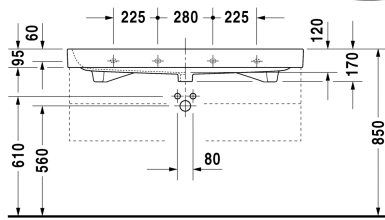

Wastafel, meubelwastafel # 2318120000 / 2318120030 / 2318120060

| < 1200 mm > |

6367 Happy D.2

Wastafel, meubelwastafel	Afmetingen	Gewicht	Bestelnummer
met overloop, met kraanvlak, incl. overloopclip chroom, onderzijde geglazuurd, 1200 mm			
Kleuren			
00 Wit			
Variante			
●	1200 x 505 mm	32,700 kg	2318120000
● ● ●	1200 x 505 mm	32,700 kg	2318120030
☒	1200 x 505 mm	32,700 kg	2318120060
Infobox			
voor de bevestiging van keramiek vanaf een lengte van 1200 mm zijn 2 wastafelbevestigingssets nodig.			
Sanitair keramiek met de speciale WonderGliss behandeling blijft langer glanzend schoon en aantrekkelijk. Als u een artikel in WonderGliss bestelt, dient u een "1" toe te voegen aan het modelnummer als 11de cijfer.			
Onderdeel			
Ruimtebesparende sifon	1 1/4" mm	0,400 kg	005076
Designsifon		1,500 kg	005036
Geschikte producten			
Metalen console chroom, in hoogte verstelbaar +50 mm, voor wastafel # 231812,			003079

Wastafel, meubelwastafel # 2318120000 / 2318120030 /
2318120060

|< 1200 mm >|

Wastafelonderbouw hangend 2 lades, bovenste lade incl. sifonuitsparing en schort, voor Happy D.2 # 231812 (niet geslepen), 1175 x 480 mm	1175 x 480 mm	H26367
Wastafelonderbouw staand 2 lades, bovenste lade incl. sifonuitsparing en schort, voor Happy D.2 # 231812 (niet geslepen), 1175 x 480 mm	1175 x 480 mm	H26375

Alle tekeningen bevatten de noodzakelijke maten welke binnen de tolerantie nog kunnen afwijken. Exacte maten, in het bijzonder voor specifieke maatwerksituaties, kunnen uitsluitend op het afgewerkte keramische product.