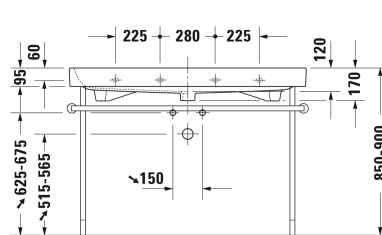

Wastafel, meubelwastafel # 2318120000 / 2318120030 / 2318120060

| < 1200 mm > |

6367 Happy D.2

Wastafel, meubelwastafel	Afmetingen	Gewicht	Bestelnummer
met overloop, met kraanvlak, incl. overloopclip chroom, onderzijde geglazuurd, 1200 mm			
Kleuren			
00 Wit			
Variante			
●	1200 x 505 mm	32,700 kg	2318120000
● ● ●	1200 x 505 mm	32,700 kg	2318120030
☒	1200 x 505 mm	32,700 kg	2318120060
Infobox			
voor de bevestiging van keramiek vanaf een lengte van 1200 mm zijn 2 wastafelbevestigingssets nodig.			
Sanitair keramiek met de speciale WonderGliss behandeling blijft langer glanzend schoon en aantrekkelijk. Als u een artikel in WonderGliss bestelt, dient u een "1" toe te voegen aan het modelnummer als 11de cijfer.			
Onderdeel			
Ruimtebesparende sifon	1 1/4" mm	0,400 kg	005076
Designsifon		1,500 kg	005036
Geschikte producten			
Metalen console chroom, in hoogte verstelbaar +50 mm, voor wastafel # 231812,			003079

Wastafel, meubelwastafel # 2318120000 / 2318120030 /
2318120060

|< 1200 mm >|

Wastafelonderbouw hangend 2 lades, bovenste lade incl. sifonuitsparing en schort, voor Happy D.2 # 231812 (niet geslepen), 1175 x 480 mm	1175 x 480 mm	H26367
Wastafelonderbouw staand 2 lades, bovenste lade incl. sifonuitsparing en schort, voor Happy D.2 # 231812 (niet geslepen), 1175 x 480 mm	1175 x 480 mm	H26375

Alle tekeningen bevatten de noodzakelijke maten welke binnen de tolerantie nog kunnen afwijken. Exacte maten, in het bijzonder voor specifieke maatwerksituaties, kunnen uitsluitend op het afgewerkte keramische product.