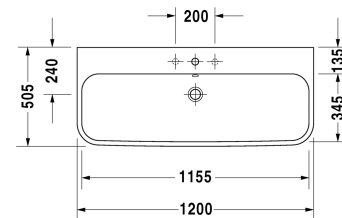

Wastafel, meubelwastafel # 2318120000 / 2318120030 / 2318120060

| < 1200 mm > |

6367 Happy D.2

Wastafel, meubelwastafel	Afmetingen	Gewicht	Bestelnummer
met overloop, met kraanvlak, incl. overloopclip chroom, onderzijde geglazuurd, 1200 mm			
Kleuren			
00 Wit			
Variante			
●	1200 x 505 mm	32,700 kg	2318120000
● ● ●	1200 x 505 mm	32,700 kg	2318120030
☒	1200 x 505 mm	32,700 kg	2318120060
Infobox			
voor de bevestiging van keramiek vanaf een lengte van 1200 mm zijn 2 wastafelbevestigingssets nodig.			
Sanitair keramiek met de speciale WonderGliss behandeling blijft langer glanzend schoon en aantrekkelijk. Als u een artikel in WonderGliss bestelt, dient u een "1" toe te voegen aan het modelnummer als 11de cijfer.			
Onderdeel			
Ruimtebesparende sifon	1 1/4" mm	0,400 kg	005076
Designsifon		1,500 kg	005036
Geschikte producten			
Metalen console chroom, in hoogte verstelbaar +50 mm, voor wastafel # 231812,			003079

Wastafel, meubelwastafel # 2318120000 / 2318120030 /
2318120060

|< 1200 mm >|

Wastafelonderbouw hangend 2 lades, bovenste lade incl. sifonuitsparing en schort, voor Happy D.2 # 231812 (niet geslepen), 1175 x 480 mm	1175 x 480 mm	H26367
Wastafelonderbouw staand 2 lades, bovenste lade incl. sifonuitsparing en schort, voor Happy D.2 # 231812 (niet geslepen), 1175 x 480 mm	1175 x 480 mm	H26375

Alle tekeningen bevatten de noodzakelijke maten welke binnen de tolerantie nog kunnen afwijken. Exacte maten, in het bijzonder voor specifieke maatwerksituaties, kunnen uitsluitend op het afgewerkte keramische product.