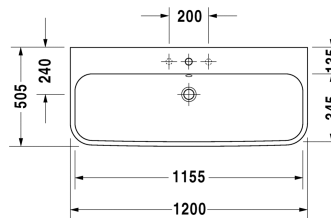

Wastafel, meubelwastafel # 2318120000 / 2318120030 / 2318120060

| < 1200 mm > |

6367 Happy D.2

Wastafel, meubelwastafel	Afmetingen	Gewicht	Bestelnummer
met overloop, met kraanvlak, incl. overloopclip chroom, onderzijde geglazuurd, 1200 mm			
Kleuren			
00 Wit			
Variante			
●	1200 x 505 mm	32,700 kg	2318120000
● ● ●	1200 x 505 mm	32,700 kg	2318120030
☒	1200 x 505 mm	32,700 kg	2318120060
Infobox			
voor de bevestiging van keramiek vanaf een lengte van 1200 mm zijn 2 wastafelbevestigingssets nodig.			
Sanitair keramiek met de speciale WonderGliss behandeling blijft langer glanzend schoon en aantrekkelijk. Als u een artikel in WonderGliss bestelt, dient u een "1" toe te voegen aan het modelnummer als 11de cijfer.			
Onderdeel			
Ruimtebesparende sifon	1 1/4" mm	0,400 kg	005076
Designsifon		1,500 kg	005036
Geschikte producten			
Metalen console chroom, in hoogte verstelbaar +50 mm, voor wastafel # 231812,			003079

Wastafel, meubelwastafel # 2318120000 / 2318120030 /
2318120060

|< 1200 mm >|

Wastafelonderbouw hangend 2 lades, bovenste lade incl. sifonuitsparing en schort, voor Happy D.2 # 231812 (niet geslepen), 1175 x 480 mm	1175 x 480 mm	H26367
Wastafelonderbouw staand 2 lades, bovenste lade incl. sifonuitsparing en schort, voor Happy D.2 # 231812 (niet geslepen), 1175 x 480 mm	1175 x 480 mm	H26375

Alle tekeningen bevatten de noodzakelijke maten welke binnen de tolerantie nog kunnen afwijken. Exacte maten, in het bijzonder voor specifieke maatwerksituaties, kunnen uitsluitend op het afgewerkte keramische product.