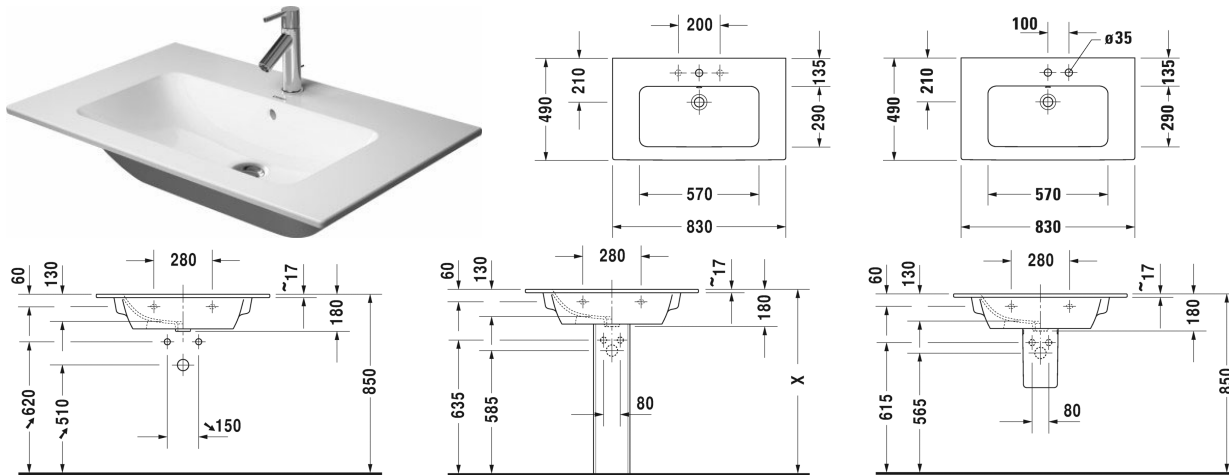

Wastafel, meubelwastafel # 233683..00 / 233683..30 /
233683..58 / 233683..60

| < 830 mm > |

Wastafel, meubelwastafel	Afmetingen	Gewicht	Bestelnummer
met overloop, met kraanvlak, 830 mm			
Kleuren			
00 Wit 32 White Satin Matt			
Variante			
●	830 x 490 mm	21,200 kg	233683..00
● ● ●	830 x 490 mm	21,200 kg	233683..30
● ●	830 x 490 mm	21,200 kg	233683..58
☒	830 x 490 mm	21,200 kg	233683..60
Sanitair keramiek met de speciale WonderGliss behandeling blijft langer glanzend schoon en aantrekkelijk. Als u een artikel in WonderGliss bestelt, dient u een "1" toe te voegen aan het modelnummer als 11de cijfer.			
Onderdeel			
Ruimtebesparende sifon	1 1/4" mm	0,400 kg	005076
Geschikte producten			
Wastafelonderbouw hangend 1 lade, voor ME by Starck # 233683, 234583, 234683, 820 x 481 mm	820 x 481 mm		LC6141
Wastafelonderbouw hangend 2 lades, bovenste lade incl. sifonuitsparing en schort, voor ME by Starck # 233683, 820 x 481 mm	820 x 481 mm		LC6241
Wastafelonderbouw staand 2 lades, bovenste lade incl. sifonuitsparing en schort, voor ME by Starck # 233683, 820 x 481 mm	820 x 481 mm		LC6626