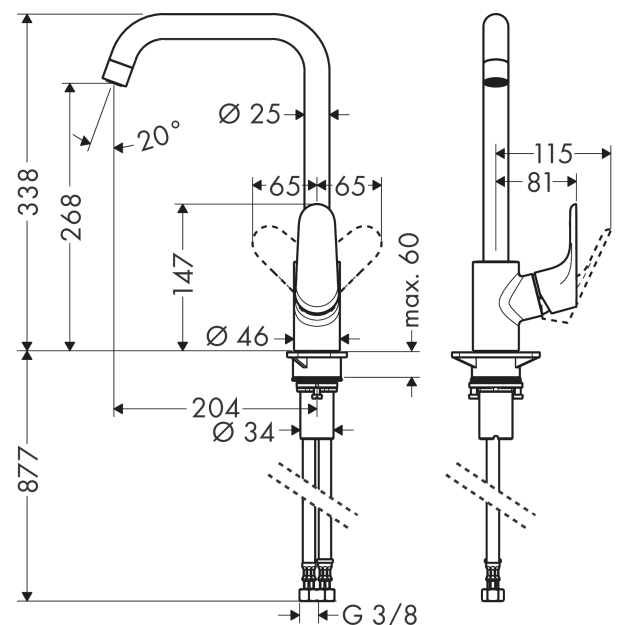

Focus

Eéngreeps keukenmengkraan 260

Oppervlakken: **mat zwart** Artikelnummer: **31820670**

Beschrijving

- draaibereik uitloop 110°, 150° of 360°, instelbaar in 3 standen
- normale straal
- waterdoorstroom: 12 l/min
- keramisch kardoos
- eenvoudige montage dankzij de G 3/8 flexibele aansluitslangen
- Kiwa K6161_Mechanical Mixers EN817

Artikeldetails

Technologie

Productfoto

Maattekening

Doorstroombiagram