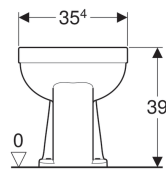

Geberit 300 Basic 95 staande wc vlakspoel, afvoer verticaal

Voorbeeldafbeelding

Eigenschappen

- Staand
- Vrijstaand
- Vlakspoel-wc
- Met spoelrand
- Type 1, volledig volume 6 l, volgens EN 997
- Afvoer verticaal

Technische gegevens

Materiaal | Sanitairkeramiek

Extra te bestellen

- Wc-zitting
- Bevestigingsmateriaal

Art. nr.	Kleur / oppervlak	B	H	T
S8002800000G	Wit	35.4 cm	39 cm	47.5 cm