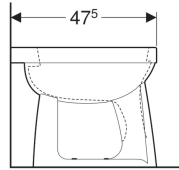

Geberit 300 Basic 95 staande wc vlakspoel, afvoer verticaal

Voorbeeldafbeelding

Eigenschappen

- Staand
- Vrijstaand
- Vlakspoel-wc
- Met spoelrand
- Type 1, volledig volume 6 l, volgens EN 997
- Afvoer verticaal

Technische gegevens

Materiaal | Sanitairkeramiek

Extra te bestellen

- Wc-zitting
- Bevestigingsmateriaal

Art. nr.	Kleur / oppervlak	B	H	T
S8002800000G	Wit	35.4 cm	39 cm	47.5 cm