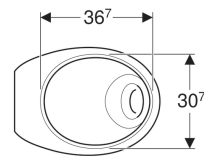

Geberit 300 Basic 95 staande wc vlakspoel, afvoer verticaal

Voorbeeldafbeelding

Eigenschappen

- Staand
- Vrijstaand
- Vlakspoel-wc
- Met spoelrand
- Type 1, volledig volume 6 l, volgens EN 997
- Afvoer verticaal

Technische gegevens

Materiaal | Sanitairkeramiek

Extra te bestellen

- Wc-zitting
- Bevestigingsmateriaal

Art. nr.	Kleur / oppervlak	B	H	T
S8002800000G	Wit	35.4 cm	39 cm	47.5 cm