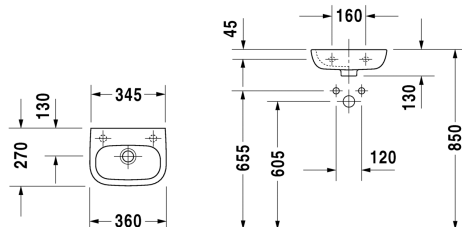

Fonteintje # 07053600002 / 07053600082 / 07053600092

| < 360 mm > |

Fonteintje	Afmetingen	Gewicht	Bestelnummer
met overloop, met kraanvlak, onderzijde geglazuurd, 360 mm			
<b>Kleuren</b>			
00 Wit			
<b>Variante</b>			
☒ zonder kraangat	360 x 270 mm	5,500 kg	07053600002
● kraangat rechts	360 x 270 mm	5,500 kg	07053600082
● kraangat links	360 x 270 mm	5,500 kg	07053600092
<b>Infobox</b>			
aansluiting alleen in combinatie met een bekersiston mogelijk			

*Alle tekeningen bevatten de noodzakelijke maten welke binnen de tolerantie nog kunnen afwijken. Exacte maten, in het bijzonder voor specifieke maatwerksituaties, kunnen uitsluitend op het afgewerkte keramische product.*