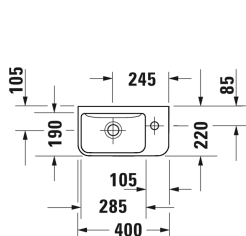

Fonteintje # 071740..00

| < 400 mm > |

Fonteintje	Afmetingen	Gewicht	Bestelnummer
zonder overloop, met kraanvlak, kraangat rechts, incl. bevestiging, onderzijde geglazuurd, 400 mm			
Kleuren			
00 Wit 32 White Satin Matt			
Variante			
●	400 x 220 mm	6,500 kg	071740..00
Infobox			
Enkel in combinatie met bekersiston met verlengde afvoer mogelijk			
Sanitair keramiek met de speciale WonderGliss behandeling blijft langer glanzend schoon en aantrekkelijk. Als u een artikel in WonderGliss bestelt, dient u een "1" toe te voegen aan het modelnummer als 11de cijfer.			
Onderdeel			
Afvoerventiel voor wastafels zonder overloop	50 mm	0,300 kg	005024

Alle tekeningen bevatten de noodzakelijke maten welke binnen de tolfrantie nog kunnen afwijken. Exacte maten, in het bijzonder voor specifieke maatwerksituaties, kunnen uitsluitend op het afgewerkte keramische product.