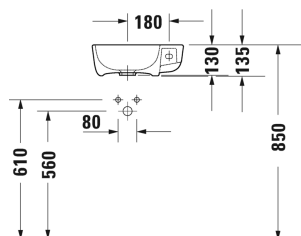

Fonteintje # 071740..00

| < 400 mm > |

Fonteintje	Afmetingen	Gewicht	Bestelnummer
zonder overloop, met kraanvlak, kraangat rechts, incl. bevestiging, onderzijde geglazuurd, 400 mm			
Kleuren			
00 Wit 32 White Satin Matt			
Variante			
●	400 x 220 mm	6,500 kg	071740..00
Infobox			
Enkel in combinatie met bekersiston met verlengde afvoer mogelijk			
Sanitair keramiek met de speciale WonderGliss behandeling blijft langer glanzend schoon en aantrekkelijk. Als u een artikel in WonderGliss bestelt, dient u een "1" toe te voegen aan het modelnummer als 11de cijfer.			
Onderdeel			
Afvoerventiel voor wastafels zonder overloop	50 mm	0,300 kg	005024

Alle tekeningen bevatten de noodzakelijke maten welke binnen de tolfrantie nog kunnen afwijken. Exacte maten, in het bijzonder voor specifieke maatwerksituaties, kunnen uitsluitend op het afgewerkte keramische product.