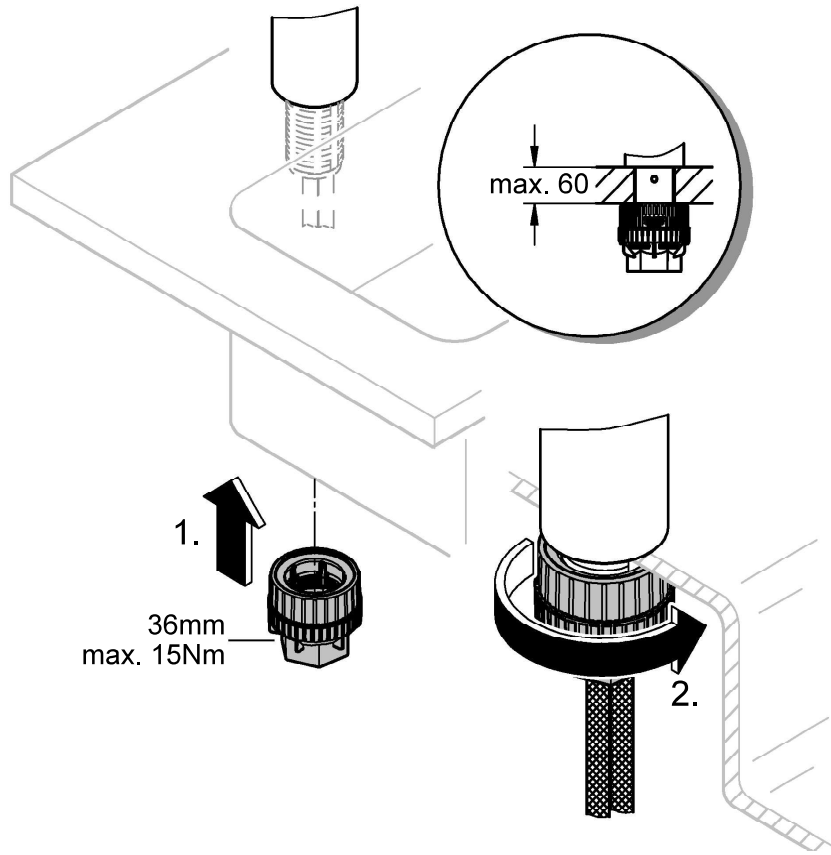

X	
48 530	46 374

Y		
48 540	46 863	46 824

* =

*19 332	32mm

DIN 1988

DIN EN 806

bar

max. 10
0,5 5 1

°C

max. 70° 60°

32mm

*19 332

i

	150°
	0°
	360°

1

2