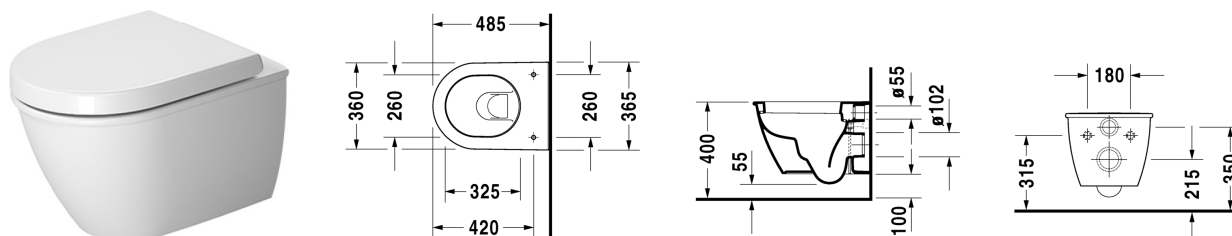

Wandwc Compact # 254909..00

| < 360 mm > |

Wandwc Compact	Afmetingen	Gewicht	Bestelnummer
diepspoel, inclusief Durafix, EWL klasse 1			
Kleuren			
00 Wit 20 HygieneGlaze wit (keramiek met antibacteriële werking)			
Variante			
♠ 4,5 L	360 x 485 mm	19,900 kg	254909..00
Infobox			
inclusief Durafix voor onzichtbare bevestiging.			
Sanitair keramiek met de speciale WonderGliss behandeling blijft langer glanzend schoon en aantrekkelijk. Als u een artikel in WonderGliss bestelt, dient u een "1" toe te voegen aan het modelnummer als 11de cijfer.			
Onderdeel			
Bevestiging voor wandbidet en wandwc	Ø 12 x 180 mm	0,200 kg	006500
Geluiddempingsset voor wandwc		0,300 kg	005020
Geschikte producten			
Wc-zitting scharnieren r.v.s. (inox), afneembaar, met zachtsluitend mechanisme,			006989
Wc-zitting scharnieren r.v.s. (inox), zonder zachtsluitend mechanisme,			006981