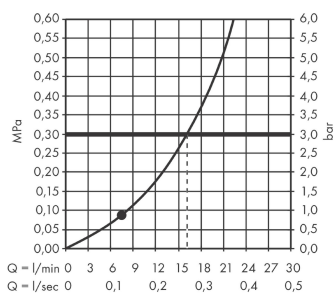

Rainfinity

PowderRain hoofddouche 250 1jet

Oppervlakken: mat wit Artikelnummer: 26228700

Beschrijving

- diameter straalplaat 250 mm
- straalhoek hoofddouche verstelbaar
- PowderRain
- waterdoorstroom PowderRain (3 bar): 16 l/min
- Oppervlak straalplaat: grafiet
- afdekplaat van aluminium
- hoofddouche los reinigbaar

Artikeldetails

Technologie

Productfoto

Maattekening

Doorstroomdiagram

De verbruikswaarden werden in overeenstemming met de praktijk met de bijbehorende armaturen (thermostaat/mengkraan/inbouwventiel) gemeten.