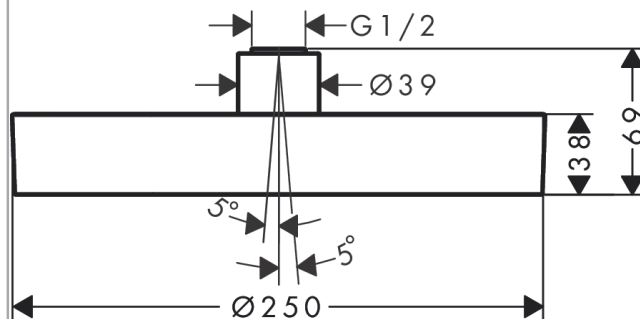

Rainfinity

PowderRain hoofddouche 250 1jet

Oppervlakken: mat wit Artikelnummer: 26228700

Beschrijving

- diameter straalplaat 250 mm
- straalhoek hoofddouche verstelbaar
- PowderRain
- waterdoorstroom PowderRain (3 bar): 16 l/min
- Oppervlak straalplaat: grafiet
- afdekplaat van aluminium
- hoofddouche los reinigbaar

Artikeldetails

Technologie

Productfoto

Maattekening

Doorstroomdiagram

De verbruikswaarden werden in overeenstemming met de praktijk met de bijbehorende armaturen (thermostaat/mengkraan/inbouwventiel) gemeten.