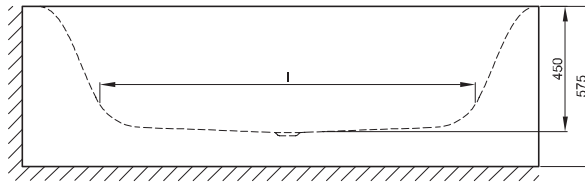

BetteLux Oval IV Silhouette

BETTE

Informatie

Indien dit bad met afvoergarnituur besteld wordt, dan wordt deze fabrieksmatig voormonteerd geleverd. Bij het Trio-garnituur is een kunststof Sanfix slang voor de watertoevoer voormonteerd. In de levering inbegrepen is een flexibele slang voor aansluiting van de afvoer.

Bij combinatie met een whirlpooluitvoering is luchttoevoer onder het bad vereist.

De afvoergarnituur BetteSensory is niet voormonteerd.

Leverbaar met bijpassende wastafel BetteLux Oval. → P. 340