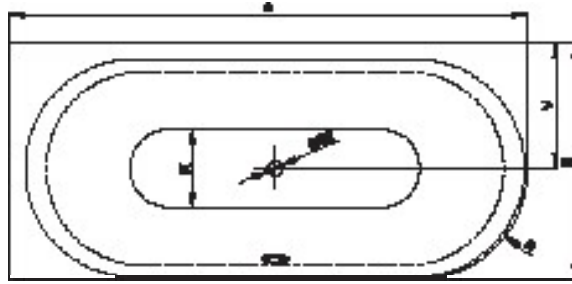

# BetteLux Oval IV Silhouette

**BETTE**

## Informatie

Indien dit bad met afvoergarnituur besteld wordt, dan wordt deze fabrieksmatig voormonteerd geleverd. Bij het Trio-garnituur is een kunststof Sanfix slang voor de watertoevoer voormonteerd. In de levering inbegrepen is een flexibele slang voor aansluiting van de afvoer.

Bij combinatie met een whirlpooluitvoering is luchttoevoer onder het bad vereist.

De afvoergarnituur BetteSensory is niet voormonteerd.

Leverbaar met bijpassende wastafel BetteLux Oval. → P. 340

## Afmeting

Bestelnr.	Maat in mm	A	B	I	K	R	V	Inhoud*
3425 CERVS	1750 x 800 x 450	1750	800	1270	515	375	425	150 Liter
3426 CERVS	1850 x 850 x 450	1850	850	1340	545	400	450	177 Liter
3427 CERVS	1950 x 950 x 450	1950	950	1420	618	450	500	224 Liter