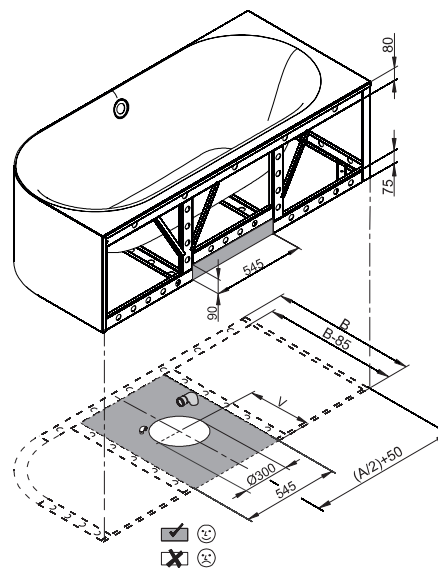

Leveringsomvang

Inclusief geluiddempende matten.

Design: Tesseraux + Partner

Aansluitmaat voor af- en overloopgarnituur

Afmeting

Bestelnr.	Maat in mm	A	B	I	K	R	V	Inhoud*
3425 CERVS	1750 x 800 x 450	1750	800	1270	515	375	425	150 Liter
3426 CERVS	1850 x 850 x 450	1850	850	1340	545	400	450	177 Liter
3427 CERVS	1950 x 950 x 450	1950	950	1420	618	450	500	224 Liter

*Inhoud: waterinhoud minus 70 liter waterverplaatsing. Productiewijzigingen en toleranties voorbehouden.