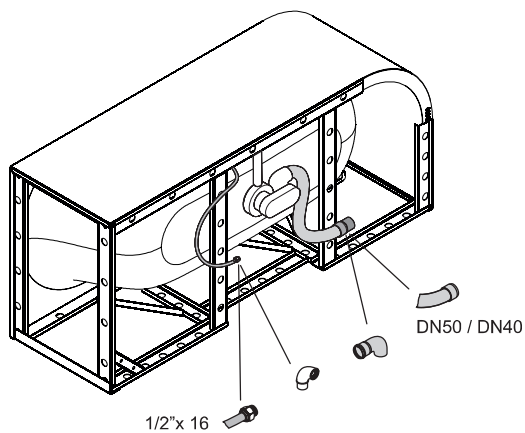

Leveringsomvang

Inclusief geluiddempende matten.

Design: Tesseraux + Partner

Aansluitmaat voor af- en overloopgarnituur

Afmeting

Bestelnr.	Maat in mm	A	B	I	K	R	V	Inhoud*
3425 CERVS	1750 x 800 x 450	1750	800	1270	515	375	425	150 Liter
3426 CERVS	1850 x 850 x 450	1850	850	1340	545	400	450	177 Liter
3427 CERVS	1950 x 950 x 450	1950	950	1420	618	450	500	224 Liter

*Inhoud: waterinhoud minus 70 liter waterverplaatsing. Productiewijzigingen en toleranties voorbehouden.