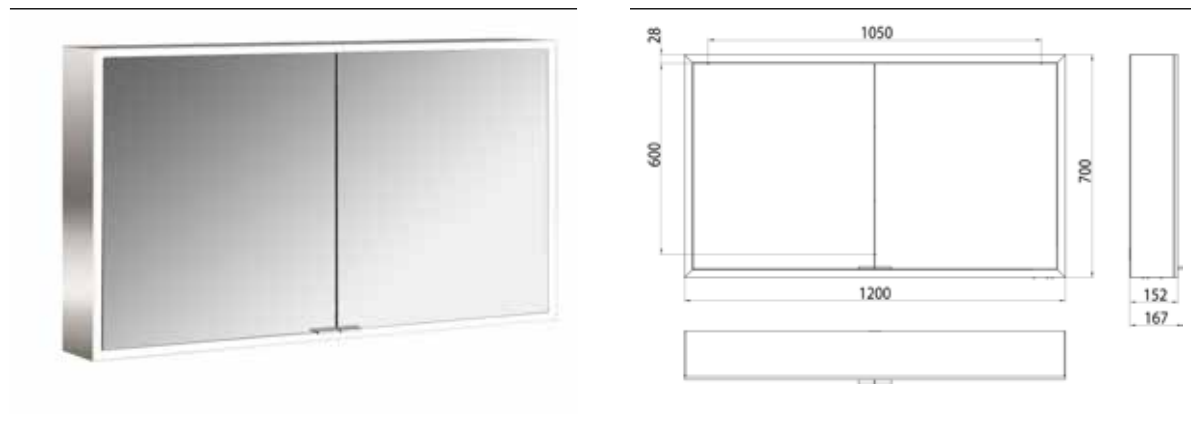

Spiegelkast prime, 1.200 mm, 2 deuren, opbouwmodel, IP20 achterwand spiegel

Art.nr.9497 060 84

met lichtpakket, Zijwanden verspiegeld, met verspiegelde of witte glazen achterwand, 2 variabel instelbare planchetten, 2 deuren, 2 stopcontacten en 2 lichtschakelaars, lichtsterkte en lichtkleur (koud/warm) traploos instelbaar, hoogte 700 mm, LED-verlichting rondom, Energieklasse: A A++