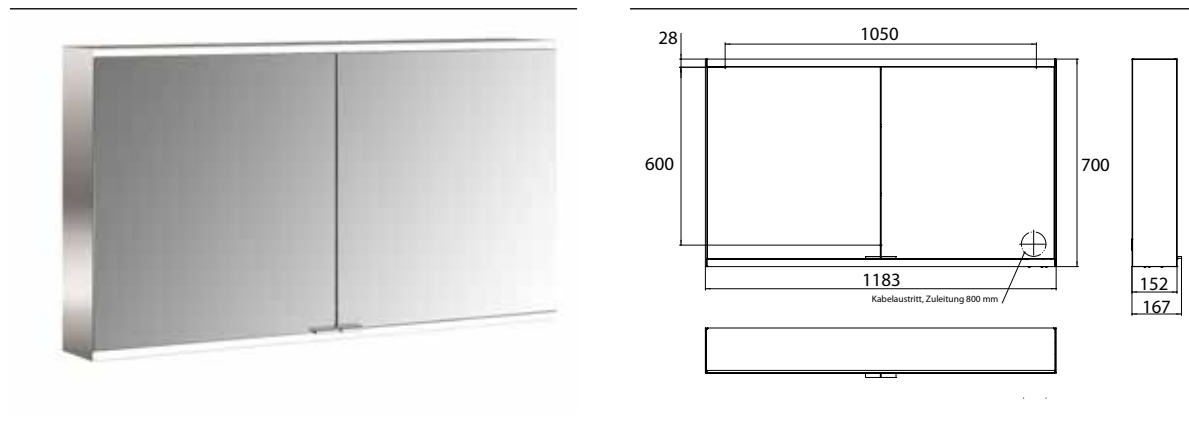

Spiegelkast prime 2, 1.200 mm, 2 deuren, opbouwmodel, IP20 achterwand spiegel

Art.nr.9497 060 46

met lichtpakket, Zijwanden verspiegeld, met verspiegelde of witte glazen achterwand, 2 variabel instelbare planchetten, 2 deuren, 2 stopcontacten en 2 lichtschakelaars, lichtsterkte en lichtkleur (koud/warm) traploos instelbaar, hoogte 700 mm, LED-verlichting rondom, Energieklasse: A A++