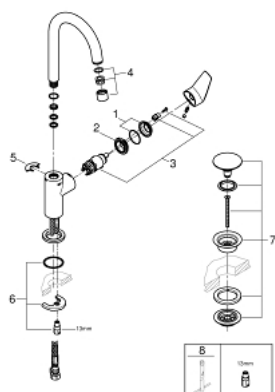

## 23 911 001 WASTAFELMENGKRAAN L-SIZE

### PRODUCTOMSCHRIJVING

- ééngatsmontage
- metalen greep
- GROHE Longlife 28 mm kardoes met keramische schijven
- met geïntegreerde drukafhankelijke temperatuurbegrenzer
- **GROHE EcoJoy** doorstroombegrenzer 5,7 l/min
- snelmontage systeem
- draaibare buisuitloop
- gladde boddy
- flexibele aansluitslangen
- **Professionele variant**

23 911 001 **WASTAFELMENGKRAAN**  
**L-SIZE**

23 911 001 **WASTAFELMENGKRAAN**  
**L-SIZE**

**ONDERDELEN**

- 1: Stofkap Allure (Bestel-nr 46581000)
  - 2: schroefring (Bestel-nr 46715000)
  - 3: cartouche (Bestel-nr 46580000)
  - 4: mousseur (Bestel-nr 13935000)
  - 5: borgschijf (Bestel-nr 4825700M)
  - 6: schroefverbinding (Bestel-nr 46249000)
  - 7: Afvoergarnituur push up (Bestel-nr 65807000)
  - 8: montagesleutel 13mm (Bestel-nr 19017000)\*
- \*Speciale accessoires