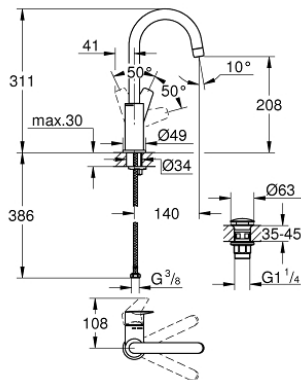

## 23 911 001 WASTAFELMENGKRAAN L-SIZE

### PRODUCTOMSCHRIJVING

- ééngatsmontage
- metalen greep
- GROHE Longlife 28 mm kardoes met keramische schijven
- met geïntegreerde drukafhankelijke temperatuurbegrenzer
- **GROHE EcoJoy** doorstroombegrenzer 5,7 l/min
- snelmontage systeem
- draaibare buisuitloop
- gladde boddy
- flexibele aansluitslangen
- **Professionele variant**

23 911 001 **WASTAFELMENGKRAAN**  
**L-SIZE**

23 911 001 **WASTAFELMENGKRAAN**  
**L-SIZE**

**ONDERDELEN**

- 1: Stofkap Allure (Bestel-nr 46581000)
  - 2: schroefring (Bestel-nr 46715000)
  - 3: cartouche (Bestel-nr 46580000)
  - 4: mousseur (Bestel-nr 13935000)
  - 5: borgschijf (Bestel-nr 4825700M)
  - 6: schroefverbinding (Bestel-nr 46249000)
  - 7: Afvoergarnituur push up (Bestel-nr 65807000)
  - 8: montagesleutel 13mm (Bestel-nr 19017000)\*
- \*Speciale accessoires