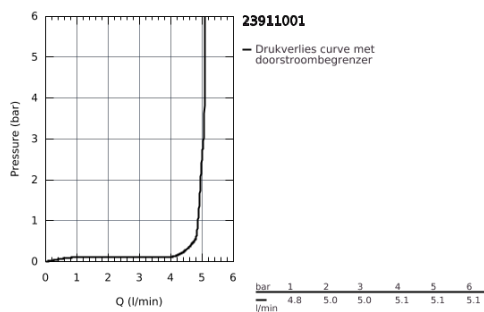

## 23 911 001 WASTAFELMENGKRAAN L-SIZE

### PRODUCTOMSCHRIJVING

- ééngatsmontage
- metalen greep
- GROHE Longlife 28 mm kardoes met keramische schijven
- met geïntegreerde drukafhankelijke temperatuurbegrenzer
- **GROHE EcoJoy** doorstroombegrenzer 5,7 l/min
- snelmontage systeem
- draaibare buisuitloop
- gladde boddy
- flexibele aansluitslangen
- **Professionele variant**