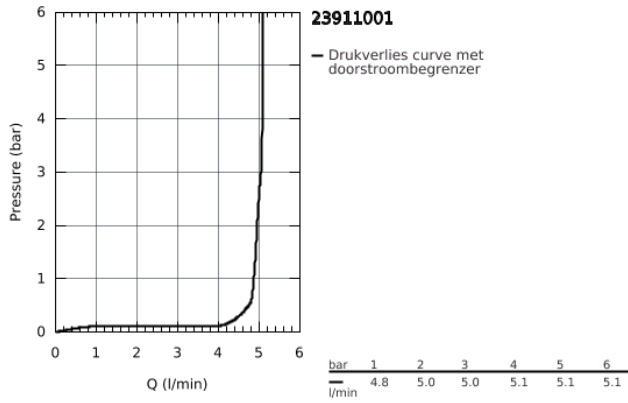

23 911 001 **WASTAFELMENGKRAAN**
L-SIZE