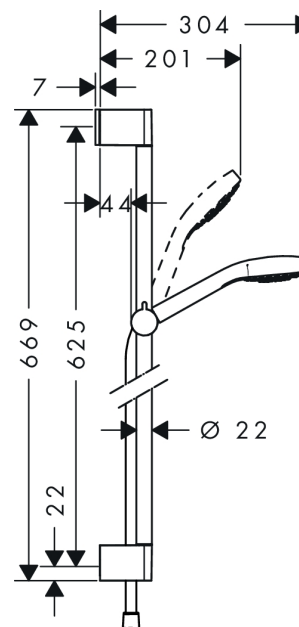

Croma Select S

Croma Select S Vario glijstangset 65 cm

Oppervlakken: **wit/chroom** Artikelnummer: **26562400**

Beschrijving

- Rain krachtige regenstraal, IntenseRain, TurboRain
- Select-knop voor comfortabel wisselen van straalsoort
- diameter van de handdouche is 110 mm
- meedraaiende wartel aan douchezijde tegen verdraaien van de doucheslang
- traploos in hoogte verstelbaar
- verchromde wandsteunen

Bestaande uit

- Croma Select S Vario handdouche (#26802XXX)
- Unica'Croma glijstang 65 cm (#26503XXX)
- Isiflex 'B doucheslang 160 cm (#28276XXX)

Optioneel toebehoren

- Opvulschijfje (#97450XXX)

Technologie

Productfoto

Maattekening

Doorstroombiagram

De verbruikswaarden werden in overeenstemming met de praktijk met de bijbehorende armaturen (thermostaat/mengkraan/inbouwventiel) gemeten.

Croma Select S
Croma Select S Vario glijstangset 65 cm
Oppervlakken: **wit/chroom** Artikelnummer: **26562400**