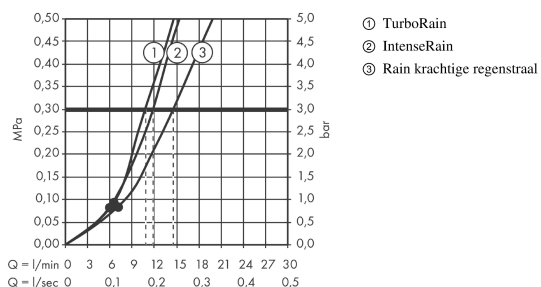

Croma Select S

Croma Select S Vario glijstangset 65 cm

Oppervlakken: **wit/chroom** Artikelnummer: **26562400**

Beschrijving

- Rain krachtige regenstraal, IntenseRain, TurboRain
- Select-knop voor comfortabel wisselen van straalsoort
- diameter van de handdouche is 110 mm
- meedraaiende wartel aan douchezijde tegen verdraaien van de doucheslang
- traploos in hoogte verstelbaar
- verchromde wandsteunen

Productfoto

Maattekening

Doorstroombiagram

De verbruikswaarden werden in overeenstemming met de praktijk met de bijbehorende armaturen (thermostaat/mengkraan/inbouwventiel) gemeten.

Croma Select S
Croma Select S Vario glijstangset 65 cm
Oppervlakken: **wit/chroom** Artikelnummer: **26562400**