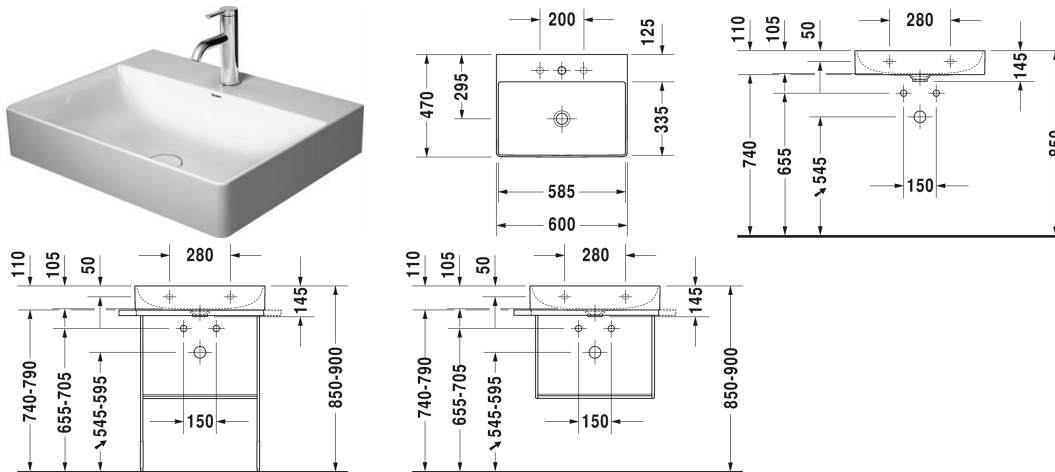

Wastafel, meubelwastafel # 2353600041 / 2353600044 /
2353600070

| < 600 mm > |

Wastafel, meubelwastafel	Afmetingen	Gewicht	Bestelnummer
zonder overloop, met kraanvlak, met afvoerventiel incl. keramische afdekkap wit, onderzijde geglazuurd, 600 mm			
Kleuren			
00 Wit			
Variante			
●	600 x 470 mm	14,100 kg	2353600041
● ● ●	600 x 470 mm	14,100 kg	2353600044
☒	600 x 470 mm	14,100 kg	2353600070
Infobox			
Kleuren van de glasdelen zijn afgestemd op de lak van het meubel pagina XXX., Metalen console: handdoekhouder kan links of rechts worden gemonteerd, Vervaardigd uit de speciale gietmassa DuraCeram			
Sanitair keramiek met de speciale WonderGliss behandeling blijft langer glanzend schoon en aantrekkelijk. Als u een artikel in WonderGliss bestelt, dient u een "1" toe te voegen aan het modelnummer als 11de cijfer.			
Onderdeel			
Designsifon		1,500 kg	005036
Geschikte producten			
Glazen legger veiligheidsglas, voor metalen console # 003101, 003102, 570 x 380 mm	570 x 380 mm		009964

Wastafel, meubelwastafel # 2353600041 / 2353600044 /
2353600070

|< 600 mm >|

Metaalstructuur wandmontage ** incl. bevestiging, voor wastafel # 235360, handdoekhouder rechts/links, omkeerbaar, 665 x 451 mm	665 x 451 mm	003102
Metaalstructuur staand ** in hoogte verstelbaar +50 mm, incl. bevestiging, voor wastafel # 235360, handdoekhouder rechts/links, omkeerbaar, 665 x 451 mm	665 x 451 mm	003101
Wastafelonderbouw hangend 2 lades, bovenste lade incl. sifonuitsparing en schort, 584 x 460 mm	584 x 460 mm	XS4161
Wastafelonderbouw staand 2 laden, geïntegreerd potenstel met hoogteregeling, 584 x 460 mm	584 x 460 mm	XS4442

Alle tekeningen bevatten de noodzakelijke maten welke binnen de tolrantie nog kunnen afwijken. Exacte maten, in het bijzonder voor specifieke maatwerksituaties, kunnen uitsluitend op het afgewerkte keramische product.