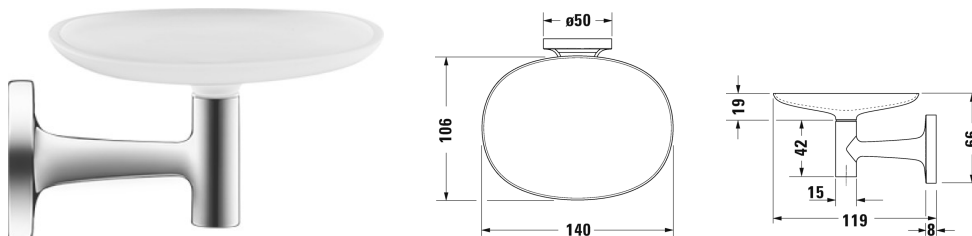

**Zeepschaal # 009933..00**

|< 140 mm >|

Zeepschaal	Afmetingen	Gewicht	Bestelnummer
wandmontage, matglas, 66 mm			
<b>Kleuren</b>			
10 Chroom 46 Black Matt			
<b>Variante</b>			
	140 x 119 mm	0,280 kg	009933..00

*Alle tekeningen bevatten de noodzakelijke maten welke binnen de tolerantie nog kunnen afwijken. Exacte maten, in het bijzonder voor specifieke maatwerksituaties, kunnen uitsluitend op het afgewerkte keramische product.*