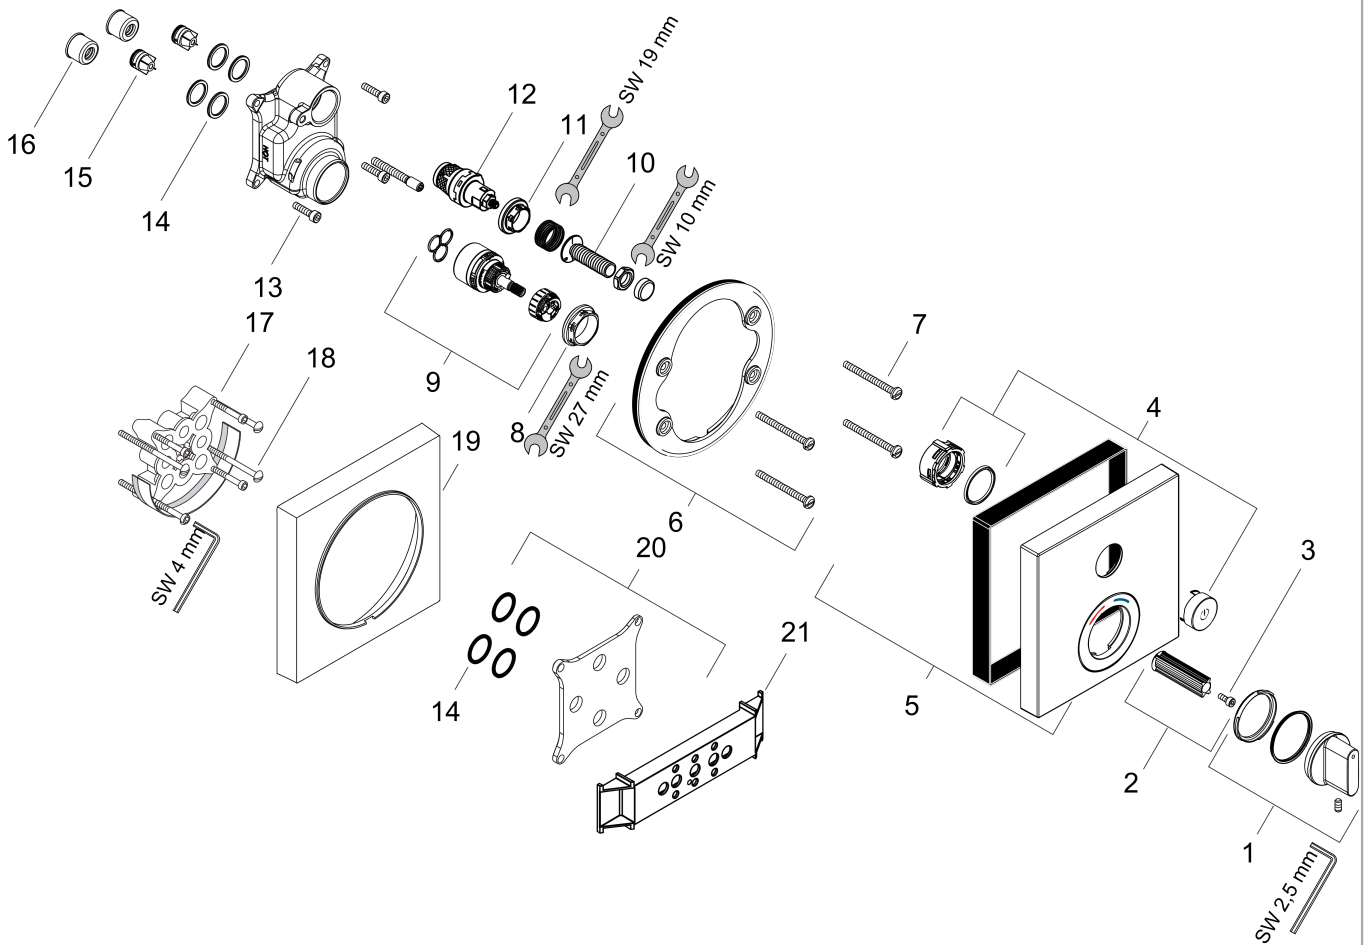

ShowerSelect

Afbouwdeel ShowerSelect ééngreeps inbouw mengkraan met stopkraan voor 1 douchefunctie

Oppervlakken: **chrom** Artikelnummer: **15767000**

Beschrijving

- inbouwmontage
- keramisch kardoos voor temperatuurregeling, start/stop-kraan
- SafetyFunctie instelbare heetwaterbegrenzing
- inclusief greep, rozet, functieblok

Technologie

Productfoto

Maattekening

Doorstroomdiagram

ShowerSelect

Afbouwdeel ShowerSelect ééngreeps inbouw mengkraan met stopkraan voor 1 douchefunctie

Oppervlakken: **chrom** Artikelnummer: **15767000**

Explosietekening

Bouwjaar: >05/14

ShowerSelect**Afbouwdeel ShowerSelect ééngreeps inbouw mengkraan met stopkraan voor 1 douchefunctie**Oppervlakken: **chrom** Artikelnummer: **15767000****Reserveonderdelenlijst**

Bouwjaar: >05/14

Regel	Beschrijving	Artikelnummer	PC	VE
1	greep	92350000	13	1
2	greepadapter	92349000	3	1
3	cilinderkopschroef M4x10	97661000	2	1
4	symboolset	92218000	12	1
5	rozet 155 / 155 mm	92352000	16	1
6	rozetdrager	98793000	9	1
7	drager-schroef-set	96454000	3	1
8	moer	98913000	6	1
9	kardoes compl.	98303000	12	1
10	Select-Adapter	92219000	2	1
11	moer	98368000	4	1
12	bovendeel	95758000	14	1
13	schroef M5 x 20	96525000	3	1
14	O-ring 16x2	98133000	1	1
15	terugslagklep	97980000	8	1
16	slagdemper	94073000	7	1
17	verlengset 25 mm	13595000	0	1
18	drager-schroef-set	97747000	1	1
19	verlengset 22 mm	13593000	0	1
20	compensatieset 1°	95521000	16	1
a	Basisset	01800180	0	1
b	bovendeel (speciaal)	92361000	14	1