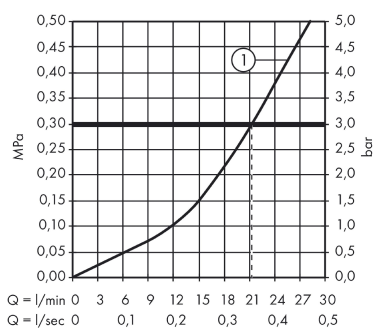

Technologie

Productfoto

Maattekening

Doorstroomdiagram

ShowerSelect

Afbouwdeel ShowerSelect ééngreeps inbouw mengkraan met stopkraan voor 1 douchefunctie

Oppervlakken: **chrom** Artikelnummer: **15767000**

Explosietekening