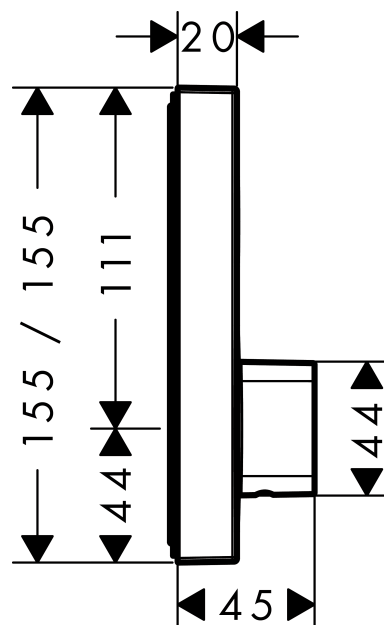

ShowerSelect

Afbouwdeel ShowerSelect ééngreeps inbouw mengkraan met stopkraan voor 1 douchefunctie

Oppervlakken: **chrom** Artikelnummer: **15767000**

Beschrijving

- inbouwmontage
- keramisch kardoos voor temperatuurregeling, start/stop-kraan
- SafetyFunctie instelbare heetwaterbegrenzing
- inclusief greep, rozet, functieblok

Benodigd toebehoren

- iBox universal inbouwdeel (#01800XXX)
- iBox universal inbouwdeel met geïntegreerde voorafsluiters (#01810XXX)

Optioneel toebehoren

- Opvulrozet voor iBox universal (#13593XXX)
- Verlengset 25 mm (#13595XXX)

Technologie

Productfoto

Maattekening

Doorstroomdiagram

ShowerSelect

Afbouwdeel ShowerSelect ééngreeps inbouw mengkraan met stopkraan voor 1 douchefunctie

Oppervlakken: **chrom** Artikelnummer: **15767000**

Explosietekening

Regel	Beschrijving	Artikelnummer	PC	VE
1	greep	92350000	13	1
2	greepadapter	92349000	3	1
3	cilinderkopschroef M4x10	97661000	2	1
4	symboolset	92218000	12	1
5	rozet 155 / 155 mm	92352000	16	1
6	rozetdrager	98793000	9	1
7	drager-schroef-set	96454000	3	1
8	moer	98913000	6	1
9	kardoes compl.	98303000	12	1
10	Select-Adapter	92219000	2	1
11	moer	98368000	4	1
12	bovendeel	95758000	14	1
13	schroef M5 x 20	96525000	3	1
14	O-ring 16x2	98133000	1	1
15	terugslagklep	97980000	8	1
16	slagdemper	94073000	7	1
17	verlengset 25 mm	13595000	0	1
18	drager-schroef-set	97747000	1	1
19	verlengset 22 mm	13593000	0	1
20	compensatieset 1°	95521000	16	1
a	Basisset	01800180	0	1
b	bovendeel (speciaal)	92361000	14	1