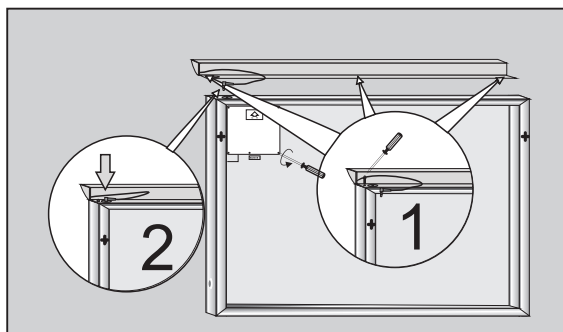

Montagehandleiding

Item code:79198(1564239)

CE IP44

1

2

3

4

5