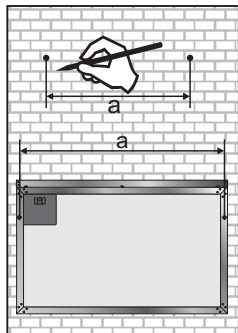

Montagehandleiding

Item code:79198(1564239)

CE IP44

1

2

3

4

5