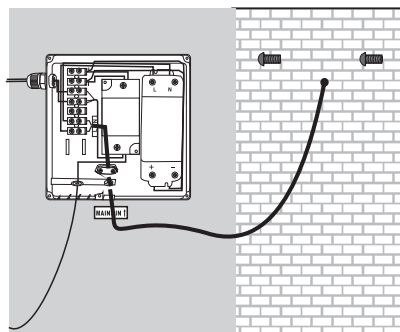

Montagehandleiding

Item code:79198(1564239)

CE IP44

1

2

3

4

5