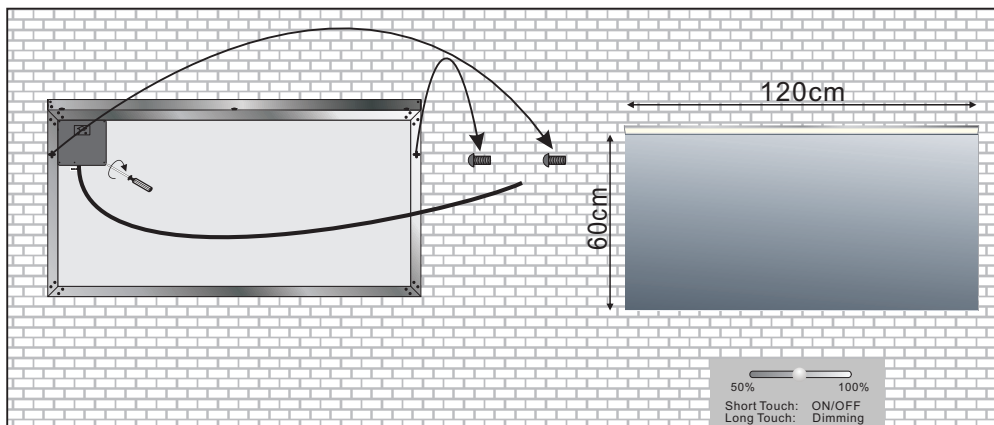

Montagehandleiding

Item code:79198(1564239)

CE IP44

1

2

3

4

5

6

7