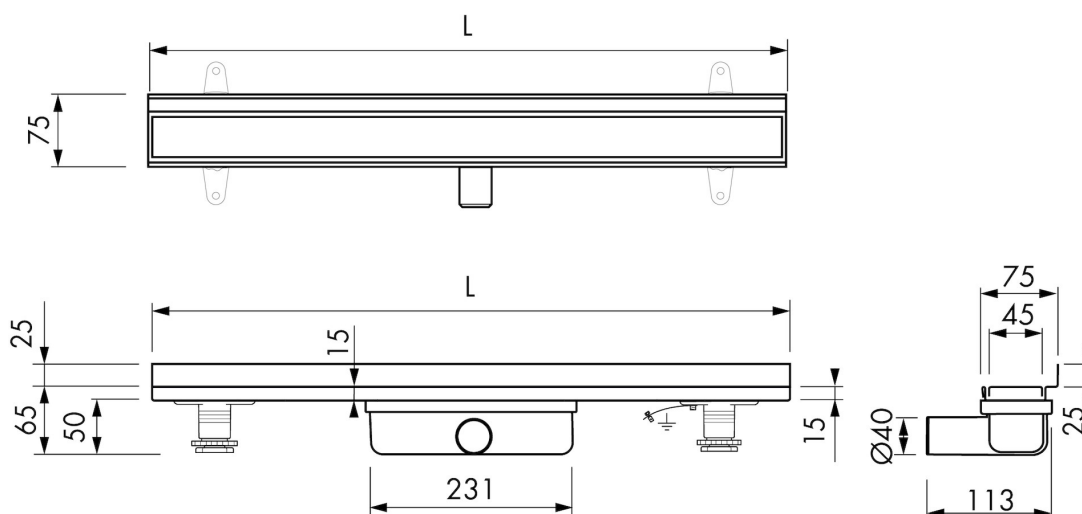

INBOUWDEEL

Voorgemonteerd waterdicht doek	Exclusief
Sifon eigenschappen	Reinigbaar sifon
Hoogte waterslot (mm)	30
Aansluiting	Zijuitloop
Materiaal sifon	Polypropyleen (PP)

DESIGN

Rooster afwerking	Geborsteld roestvrij staal
Rooster patroon	Zero / Gesloten
Rooster breedte (mm)	46
Rooster tegeldikte (mm)	N.A.
Verstelbaar rooster	Nee
Frame type	N.A.
TAF frame materiaal	N.A.
Frame afwerking	N.A.
Frame breedte (mm)	N.A.
Rolstoel toegankelijk	Ja
Verlengset beschikbaar	N.A.

ARTIKEL NUMMER

700 mm	EDCOM30ZWDRIY-700		
800 mm	EDCOM30ZWDRIY-800		
900 mm	EDCOM30ZWDRIY-900		
1000 mm	EDCOM30ZWDRIY-1000		
1200 mm	EDCOM30ZWDRIY-1200		

TECHNISCHE TEKENINGEN

Fabrikant

Easy Sanitary Solutions
 Nijverheidsstraat 60 | 7575 BK Oldenzaal | Nederland
 T. +31 (0) 541 – 200 800 | F. +31 (0) 541 – 200 899
 info@esspost.com | www.easydrain.nl