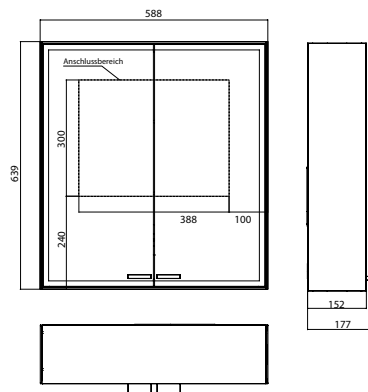

### Spiegelkast prestige 2, 588 mm, opbouwmodel, IP44 met light system