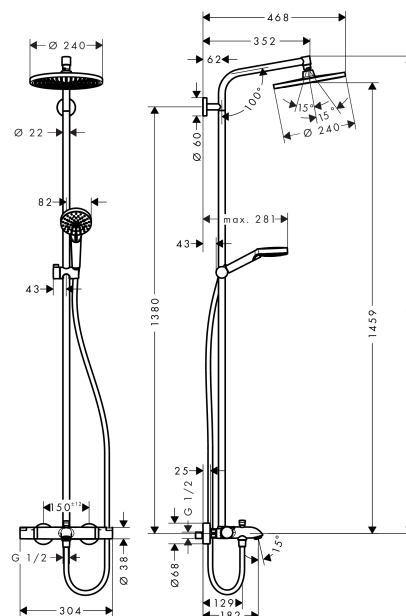

Crometta

Crometta S 240 Showerpipe bad

Oppervlakken: **chrom** Artikelnummer: **27320000**

Beschrijving

- Crometta S 240 hoofddouche
- straalplaatoppervlak 240 mm
- straalhoek verstelbaar
- Rain krachtige regenstraal
- volledig verchromde straalplaat
- QuickClean anti-kalksysteem
- douche-arm 350 mm
- Ecostat Comfort opbouw douchethermostaat
- max. waterdoorlaat baduitloop 20 l/min
- SafetyStop temperatuurbegrenzing 40°C
- SafetyFunctie instelbare heetwaterbegrenzing
- bediening door draaien
- opbouwmontage
- hartafstand 150 mm ± 12 mm
- in hoogte verstelbare handdouchehouder
- Geluidsklasse: I
- Volumestroomklasse: B, B, O

Bestaande uit

- Isiflex 'B' doucheslang 160 cm (#28276XXX)
- Crometta S 240 1jet hoofddouche (#26723XXX)
- Crometta Vario handdouche (#26330XXX)

Technologie

Productfoto

Maattekening

Crometta

Crometta S 240 Showerpipe bad

Oppervlakken: **chrom** Artikelnummer: **27320000**

Doorstroomdiagram