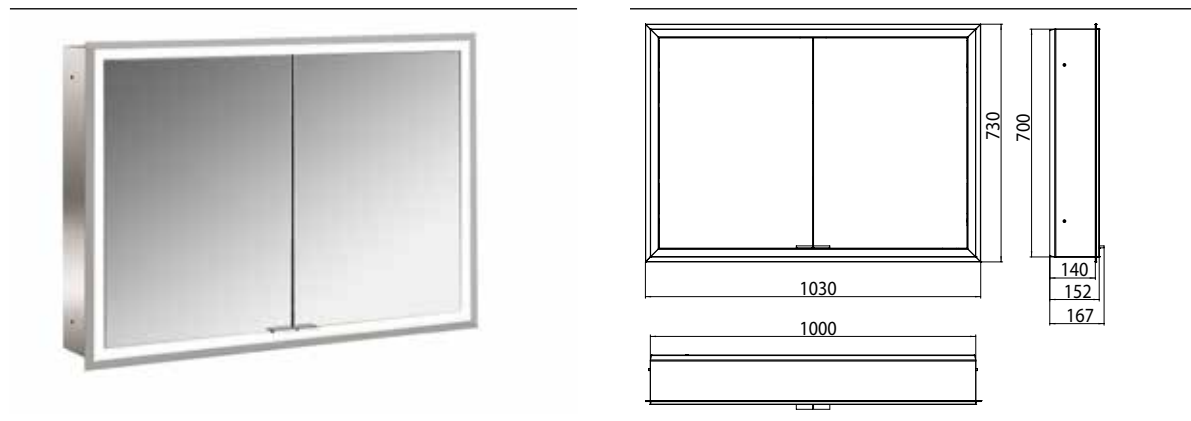

Spiegelkast prime, 1.000 mm, 2 deuren, inbouwmodel, IP20 achterwand spiegel

Art.nr.9497 060 93

met lichtpakket, met verspiegelde of witte glazen achterwand, 2 variabel instelbare planchetten, 2 deuren, 2 stopcontacten en 2 lichtschakelaars, lichtsterkte en lichtkleur (koud/warm) traploos instelbaar, hoogte 730 mm, LED-verlichting rondom, Energieklasse: A A++