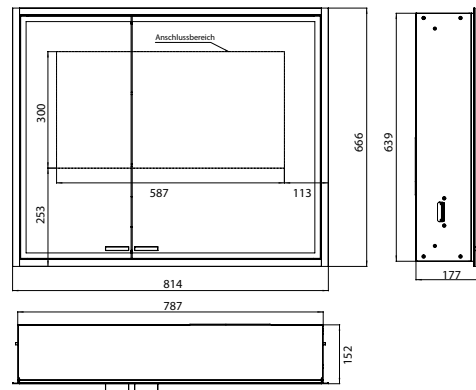

PRODUCTINFORMATIE

Spiegelkast prestige 2, 815 mm, inbouwmodell, brede deur aan de rechterkant, IP44 met light system

Art.nr.9897 081 02

met emco lichtsystem. Werking van de functies: aan/uit, lichtsterkte, lichtkleur (2.700 tot 6.500 K) en scene selectie (Cosmetic, Energizing, Relaxing) via de App controleerbaar of rechtstreeks op het Touch bedieningspaneel. Netwerken van verschillende lichtbronnen via Bluetooth. Gedetailleerde informatie over het emco lichtsystem op www.emco-bath.com. Zonder emco light system: 2 lichtschakelaars, (lichtsterkte en lichtkleur traploos instelbaar). LED-verlichting rondom, met verspiegelde achterwand, 2 traploos verstelbare glazen planchetten, 2 stopcontacten, Touch bedieningspaneel, hoogte 666 mm, Energieklasse: A A++