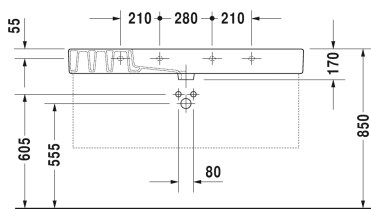

Wastafel, meubelwastafel # 0329120000 / 0329120030 / 0329120060

| < 1250 mm > |

9574 Fogo

003073

6054 X-Large

| Wastafel, meubelwastafel | Afmetingen | Gewicht | Bestelnummer |
|--|---------------|-----------|--------------|
| met kraanvlak, 1250 mm | | | |
| Kleuren | | | |
| 00 Wit | | | |
| Variante | | | |
| ● met overloop | 1250 x 490 mm | 36,300 kg | 0329120000 |
| ●●● met overloop | 1250 x 490 mm | 36,300 kg | 0329120030 |
| ☒ met overloop | 1250 x 490 mm | 36,300 kg | 0329120060 |
| Infobox | | | |
| voor de bevestiging van wastafels vanaf een lengte van 1000 mm zijn 2 wastafelbevestigingssets #6951000000 nodig | | | |
| Sanitair keramiek met de speciale WonderGliss behandeling blijft langer glanzend schoon en aantrekkelijk. Als u een artikel in WonderGliss bestelt, dient u een "1" toe te voegen aan het modelnummer als 11de cijfer. | | | |
| Onderdeel | | | |
| Designsifon | | 1,500 kg | 005036 |
| Ruimtebesparende sifon | 1 1/4" mm | 0,400 kg | 005076 |
| Handdoekhouder vierkante buis 14 mm, chroom, voor wastafel # 032912 | 1205 mm | 0,700 kg | 003034 |
| Geschikte producten | | | |
| Metalen console in hoogte verstelbaar +50 mm, voor wastafel # 032912, | | | 003073 |