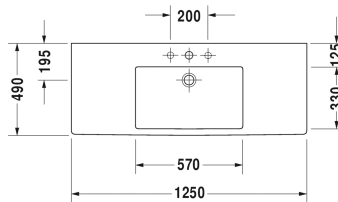

Wastafel, meubelwastafel # 0329120000 / 0329120030 / 0329120060

| < 1250 mm > |

9574 Fogo

003073

6054 X-Large

| Wastafel, meubelwastafel | Afmetingen | Gewicht | Bestelnummer |
|--|---------------|-----------|--------------|
| met kraanvlak, 1250 mm | | | |
| Kleuren | | | |
| 00 Wit | | | |
| Variante | | | |
| ● met overloop | 1250 x 490 mm | 36,300 kg | 0329120000 |
| ●●● met overloop | 1250 x 490 mm | 36,300 kg | 0329120030 |
| ☒ met overloop | 1250 x 490 mm | 36,300 kg | 0329120060 |
| Infobox | | | |
| voor de bevestiging van wastafels vanaf een lengte van 1000 mm zijn 2 wastafelbevestigingssets #6951000000 nodig | | | |
| Sanitair keramiek met de speciale WonderGliss behandeling blijft langer glanzend schoon en aantrekkelijk. Als u een artikel in WonderGliss bestelt, dient u een "1" toe te voegen aan het modelnummer als 11de cijfer. | | | |
| Onderdeel | | | |
| Designsifon | | 1,500 kg | 005036 |
| Ruimtebesparende sifon | 1 1/4" mm | 0,400 kg | 005076 |
| Handdoekhouder vierkante buis 14 mm, chroom, voor wastafel # 032912 | 1205 mm | 0,700 kg | 003034 |
| Geschikte producten | | | |
| Metalen console in hoogte verstelbaar +50 mm, voor wastafel # 032912, | | | 003073 |