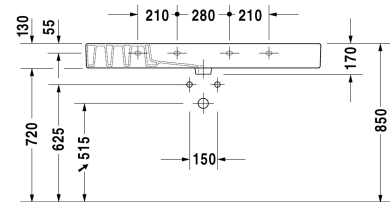

Wastafel, meubelwastafel # 0329120000 / 0329120030 / 0329120060

| < 1250 mm > |

9574 Fogo

003073

6054 X-Large

| Wastafel, meubelwastafel | Afmetingen | Gewicht | Bestelnummer |
|--|---------------|-----------|--------------|
| met kraanvlak, 1250 mm | | | |
| Kleuren | | | |
| 00 Wit | | | |
| Variante | | | |
| ● met overloop | 1250 x 490 mm | 36,300 kg | 0329120000 |
| ●●● met overloop | 1250 x 490 mm | 36,300 kg | 0329120030 |
| ☒ met overloop | 1250 x 490 mm | 36,300 kg | 0329120060 |
| Infobox | | | |
| voor de bevestiging van wastafels vanaf een lengte van 1000 mm zijn 2 wastafelbevestigingssets #6951000000 nodig | | | |
| Sanitair keramiek met de speciale WonderGliss behandeling blijft langer glanzend schoon en aantrekkelijk. Als u een artikel in WonderGliss bestelt, dient u een "1" toe te voegen aan het modelnummer als 11de cijfer. | | | |
| Onderdeel | | | |
| Designsifon | | 1,500 kg | 005036 |
| Ruimtebesparende sifon | 1 1/4" mm | 0,400 kg | 005076 |
| Handdoekhouder vierkante buis 14 mm, chroom, voor wastafel # 032912 | 1205 mm | 0,700 kg | 003034 |
| Geschikte producten | | | |
| Metalen console in hoogte verstelbaar +50 mm, voor wastafel # 032912, | | | 003073 |