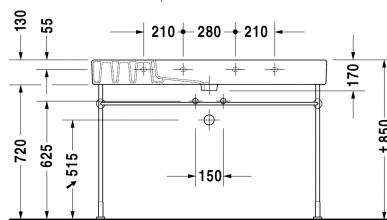

Wastafel, meubelwastafel # 0329120000 / 0329120030 / 0329120060

| < 1250 mm > |

9574 Fogo

003073

6054 X-Large

| Wastafel, meubelwastafel | Afmetingen | Gewicht | Bestelnummer |
|--|---------------|-----------|--------------|
| met kraanvlak, 1250 mm | | | |
| Kleuren | | | |
| 00 Wit | | | |
| Variante | | | |
| ● met overloop | 1250 x 490 mm | 36,300 kg | 0329120000 |
| ●●● met overloop | 1250 x 490 mm | 36,300 kg | 0329120030 |
| ☒ met overloop | 1250 x 490 mm | 36,300 kg | 0329120060 |
| Infobox | | | |
| voor de bevestiging van wastafels vanaf een lengte van 1000 mm zijn 2 wastafelbevestigingssets #6951000000 nodig | | | |
| Sanitair keramiek met de speciale WonderGliss behandeling blijft langer glanzend schoon en aantrekkelijk. Als u een artikel in WonderGliss bestelt, dient u een "1" toe te voegen aan het modelnummer als 11de cijfer. | | | |
| Onderdeel | | | |
| Designsifon | | 1,500 kg | 005036 |
| Ruimtebesparende sifon | 1 1/4" mm | 0,400 kg | 005076 |
| Handdoekhouder vierkante buis 14 mm, chroom, voor wastafel # 032912 | 1205 mm | 0,700 kg | 003034 |
| Geschikte producten | | | |
| Metalen console in hoogte verstelbaar +50 mm, voor wastafel # 032912, | | | 003073 |