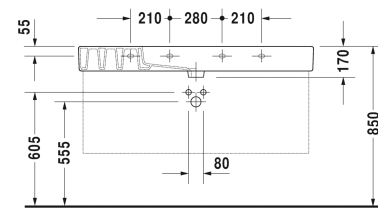

Wastafel, meubelwastafel # 0329120000 / 0329120030 / 0329120060

| < 1250 mm > |

9574 Fogo

003073

6054 X-Large

| Wastafel, meubelwastafel | Afmetingen | Gewicht | Bestelnummer |
|--|---------------|-----------|--------------|
| met kraanvlak, 1250 mm | | | |
| Kleuren | | | |
| 00 Wit | | | |
| Variante | | | |
| ● met overloop | 1250 x 490 mm | 36,300 kg | 0329120000 |
| ●●● met overloop | 1250 x 490 mm | 36,300 kg | 0329120030 |
| ☒ met overloop | 1250 x 490 mm | 36,300 kg | 0329120060 |
| Infobox | | | |
| voor de bevestiging van wastafels vanaf een lengte van 1000 mm zijn 2 wastafelbevestigingssets #6951000000 nodig | | | |
| Sanitair keramiek met de speciale WonderGliss behandeling blijft langer glanzend schoon en aantrekkelijk. Als u een artikel in WonderGliss bestelt, dient u een "1" toe te voegen aan het modelnummer als 11de cijfer. | | | |
| Onderdeel | | | |
| Designsifon | | 1,500 kg | 005036 |
| Ruimtebesparende sifon | 1 1/4" mm | 0,400 kg | 005076 |
| Handdoekhouder vierkante buis 14 mm, chroom, voor wastafel # 032912 | 1205 mm | 0,700 kg | 003034 |
| Geschikte producten | | | |
| Metalen console in hoogte verstelbaar +50 mm, voor wastafel # 032912, | | | 003073 |