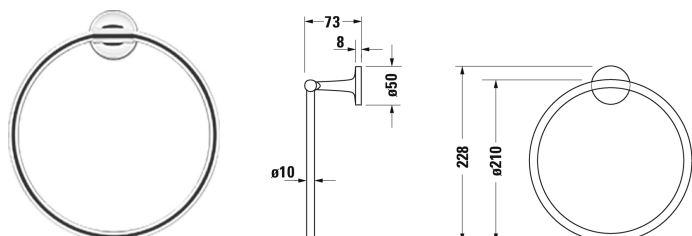

Handdoekring # 009947..00

|< 210 mm >|

Handdoekring	Afmetingen	Gewicht	Bestelnummer
228 mm			
Kleuren			
10 Chroom 46 Black Matt			
Variante			
	210 x 73 mm	0,240 kg	009947..00

Alle tekeningen bevatten de noodzakelijke maten welke binnen de tolerantie nog kunnen afwijken. Exacte maten, in het bijzonder voor specifieke maatwerksituaties, kunnen uitsluitend op het afgewerkte keramische product.