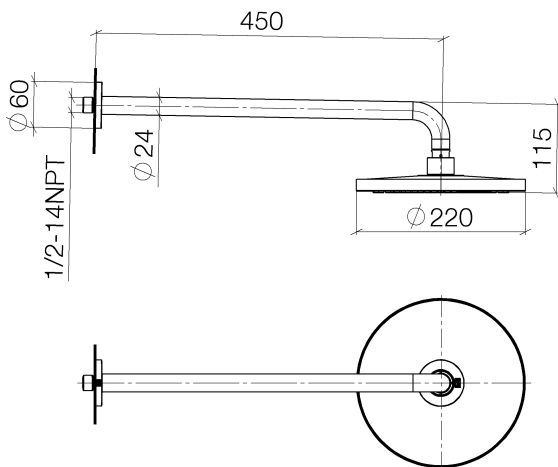

Douchen - Tara.

Regendouche met wandbevestiging - chroom

Artikelnummer: 28 649 970-00

- Sprong 450 mm
- Regenstraal
- Met antikalksysteem
- Regendouche Ø 220mm
- Rozet Ø 60 mm
- Aansluiting 1/2"
- Doorstroomhoeveelheid max. 8,6 l/min
- Kranengroep volgens DIN 4109: 1

chroom

Maattekening

Alle gegevens in mm / inch = mm x 0,0394

Douchen - Tara.
Regendouche met wandbevestiging - chroom
Artikelnummer: 28 649 970-00

Doorstroomdiagram

Douchen - Tara.

Regendouche met wandbevestiging - chroom

Artikelnummer: 28 649 970-00

Andere oppervlaktevarianten

platina mat
28 649 970-06

platina
28 649 970-08

Dark Brass matt
28 649 970-16

Dark Bronze matt
28 649 970-17

mat zwart
28 649 970-33

Dark Platinum matt
28 649 970-99