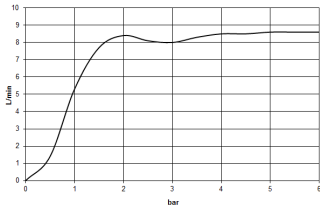

chroom

Maattekening

Alle gegevens in mm / inch = mm x 0,0394

Douchen - Tara.
Regendouche met wandbevestiging - chroom
Artikelnummer: 28 649 970-00

Doorstroomdiagram

Douchen - Tara.

Regendouche met wandbevestiging - chroom