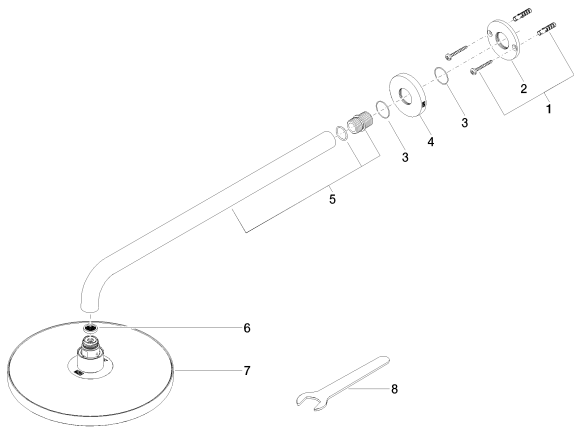

Douchen - Tara.

Regendouche met wandbevestiging - chroom

Artikelnummer: 28 649 970-00

- Sprong 450 mm
- Regenstraal
- Met antikalksysteem
- Regendouche Ø 220mm
- Rozet Ø 60 mm
- Aansluiting 1/2"
- Doorstroomhoeveelheid max. 8,6 l/min
- Kranengroep volgens DIN 4109: 1

chroom

Maattekening

Alle gegevens in mm / inch = mm x 0,0394

Douchen - Tara.
Regendouche met wandbevestiging - chroom
Artikelnummer: 28 649 970-00

Doorstroomdiagram

Douchen - Tara.

Regendouche met wandbevestiging - chroom

Andere oppervlakken op aanvraag (xtra Service)

Aanbevolen toebehoren

35 085 970 90
Inbouwandbocht -

Douchen - Tara.

Regendouche met wandbevestiging - chroom

Artikelnummer: 28 649 970-00

Lijst met reserveonderdelen

Nr.	Artikelnummer	Omschrijving	Ingebouwde hoeveelheid
1	04 30 31 032 00 90	Bevestiging -	1
2	09 17 20 120 90	Aansluiting -	1
3	09 14 10 150 90	Dichting -	2
4	09 27 97 015-00	Rozet - chroom	1
5	90 11 03 070 00-00	Buis - chroom	1
6	09 23 01 075 90	Dichting -	1
7	04 12 05 092 00-00	Douchekop - chroom	1
8	09 30 09 069 90	Montagesleutel -	1