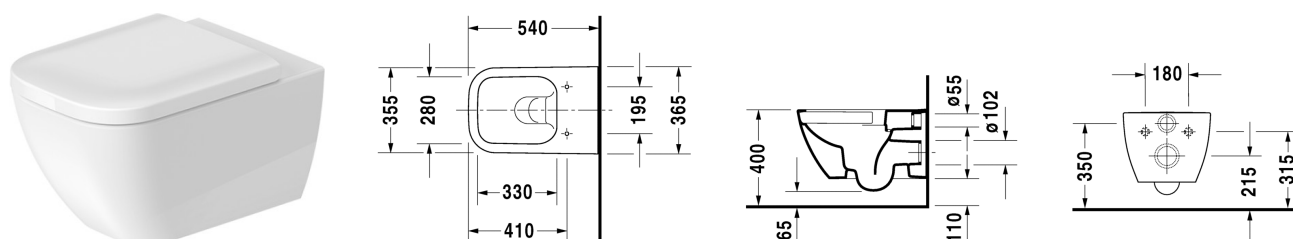

Wandwc Duravit Rimless® # 222209..00

| < 365 mm > |

Wandwc Duravit Rimless®	Afmetingen	Gewicht	Bestelnummer
rimless, diepspoel, inclusief Durafix, UWL klasse 1			
Kleuren			
00 Wit 20 HygieneGlaze wit (keramiek met antibacteriële werking) 89 Anthracite/Anthracite Matt			
Variante			
♣ binnenzijde wit, buitenzijde wit, 4,5 L	365 x 540 mm	26,800 kg	222209..00
Infobox			
inclusief Durafix voor onzichtbare bevestiging.			
Sanitair keramiek met de speciale WonderGliss behandeling blijft langer glanzend schoon en aantrekkelijk. Als u een artikel in WonderGliss bestelt, dient u een "1" toe te voegen aan het modelnummer als 11de cijfer.			
Accessory for ceramics			
Bevestiging voor wandbidet en wandwc	Ø 12 x 180 mm	0,200 kg	006500
Onderdeel			
Geluid Dempingsset voor wandwc		0,300 kg	005064
Geschikte producten			
Wc-zitting afneembaar, scharnieren r.v.s. (inox), zonder zachtsluitend mechanisme,			006451
Wc-zitting afneembaar, scharnieren r.v.s. (inox), met zachtsluitend mechanisme,			006459

Alle tekeningen bevatten de noodzakelijke maten welke binnen de tolfrantie nog kunnen afwijken. Exacte maten, in het bijzonder voor specifieke maatwerksituaties, kunnen uitsluitend op het afgewerkte keramische product.