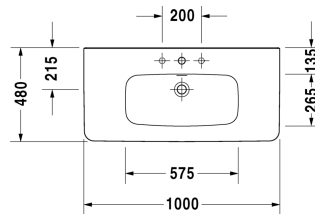

Wastafel, meubelwastafel # 2320100000 / 2320100030 / 2320100060

|< 1000 mm >|

6482 DuraStyle

Wastafel, meubelwastafel	Afmetingen	Gewicht	Bestelnummer
met kraanvlak, onderzijde geglazuurd, 1000 mm			
<b>Kleuren</b>			
00 Wit			
<b>Variante</b>			
● met overloop	1000 x 480 mm	26,300 kg	2320100000
● ● ● met overloop	1000 x 480 mm	26,300 kg	2320100030
☒ met overloop	1000 x 480 mm	26,300 kg	2320100060
Sanitair keramiek met de speciale WonderGliss behandeling blijft langer glanzend schoon en aantrekkelijk. Als u een artikel in WonderGliss bestelt, dient u een "1" toe te voegen aan het modelnummer als 11de cijfer.			
<b>Accessory for ceramics</b>			
Push-open ventiel für Waschtische mit Überlauf		0,400 kg	005052
<b>Onderdeel</b>			
Handdoekhouder vierkante buis 14 mm, chroom, voor wastafel # 232010, 232510, 232640	931 mm	0,700 kg	003107
Wastafelbuissifon met verlengde afvoerbuissifon 300 mm	1 1/4" mm	0,600 kg	005026
<b>Geschikte producten</b>			
Sifonkap voor # 231955, 231960, 231965, 232012, 232010, 232080, 232065, 232610, 232680, 232510, 232580, 233813, 232460, 232455,			085830