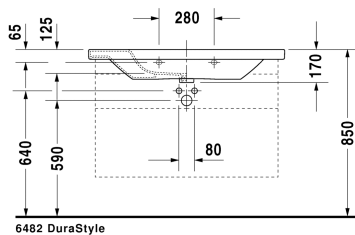

Wastafel, meubelwastafel # 2320100000 / 2320100030 / 2320100060

|< 1000 mm >|

6482 DuraStyle

Wastafel, meubelwastafel	Afmetingen	Gewicht	Bestelnummer
met kraanvlak, onderzijde geglazuurd, 1000 mm			
<b>Kleuren</b>			
00 Wit			
<b>Variante</b>			
● met overloop	1000 x 480 mm	26,300 kg	2320100000
● ● ● met overloop	1000 x 480 mm	26,300 kg	2320100030
☒ met overloop	1000 x 480 mm	26,300 kg	2320100060
Sanitair keramiek met de speciale WonderGliss behandeling blijft langer glanzend schoon en aantrekkelijk. Als u een artikel in WonderGliss bestelt, dient u een "1" toe te voegen aan het modelnummer als 11de cijfer.			
<b>Accessory for ceramics</b>			
Push-open ventiel für Waschtische mit Überlauf		0,400 kg	005052
<b>Onderdeel</b>			
Handdoekhouder vierkante buis 14 mm, chroom, voor wastafel # 232010, 232510, 232640	931 mm	0,700 kg	003107
Wastafelbuissifon met verlengde afvoerbuissifon 300 mm	1 1/4" mm	0,600 kg	005026
<b>Geschikte producten</b>			
Sifonkap voor # 231955, 231960, 231965, 232012, 232010, 232080, 232065, 232610, 232680, 232510, 232580, 233813, 232460, 232455,			085830