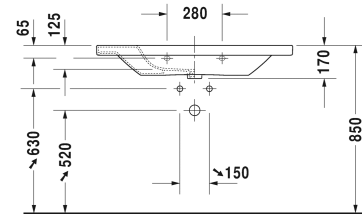

Wastafel, meubelwastafel # 2320100000 / 2320100030 / 2320100060

|< 1000 mm >|

6482 DuraStyle

Wastafel, meubelwastafel	Afmetingen	Gewicht	Bestelnummer
met kraanvlak, onderzijde geglazuurd, 1000 mm			
<b>Kleuren</b>			
00 Wit			
<b>Variante</b>			
● met overloop	1000 x 480 mm	26,300 kg	2320100000
● ● ● met overloop	1000 x 480 mm	26,300 kg	2320100030
☒ met overloop	1000 x 480 mm	26,300 kg	2320100060
Sanitair keramiek met de speciale WonderGliss behandeling blijft langer glanzend schoon en aantrekkelijk. Als u een artikel in WonderGliss bestelt, dient u een "1" toe te voegen aan het modelnummer als 11de cijfer.			
<b>Accessory for ceramics</b>			
Push-open ventiel für Waschtische mit Überlauf		0,400 kg	005052
<b>Onderdeel</b>			
Handdoekhouder vierkante buis 14 mm, chroom, voor wastafel # 232010, 232510, 232640	931 mm	0,700 kg	003107
Wastafelbuissifon met verlengde afvoerbuissifon 300 mm	1 1/4" mm	0,600 kg	005026
<b>Geschikte producten</b>			
Sifonkap voor # 231955, 231960, 231965, 232012, 232010, 232080, 232065, 232610, 232680, 232510, 232580, 233813, 232460, 232455,			085830