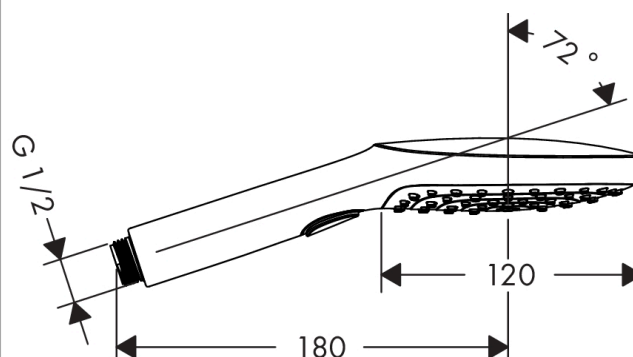

Raindance Select E handdouche 120 3jet

Oppervlakken: **Brushed Bronze** Artikelnummer: **26520140**

Beschrijving

- diameter douchekop 120 mm
- Select-knop voor wisselen straalsoort
- 3 straalsoorten
- RainAir volle zachte regenstraal, Rain krachtige regenstraal, Whirl intensieve massagestraal
- lood- en nikkelvrije doorvoer, geschikt bij allergie
- incl. uitspoelbaar vuilfilter
- Kiwa K6053_Showers
- Kiwa K6053_Showers

Artikeldetails

Technologie

Designprijzen

Productfoto

Maattekening

Doorstroombiagram

De verbruikswaarden werden in overeenstemming met de praktijk met de bijbehorende armaturen (thermostaat/mengkraan/inbouwventiel) gemeten.