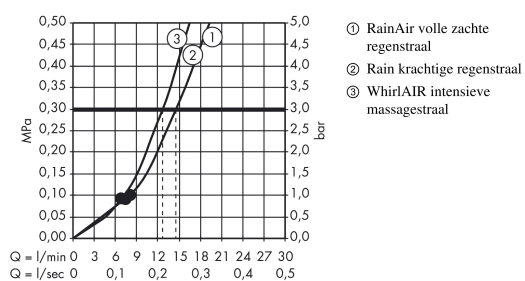

Raindance Select E handdouche 120 3jet

Oppervlakken: **Brushed Bronze** Artikelnummer: **26520140**

Beschrijving

- diameter douchekop 120 mm
- Select-knop voor wisselen straalsoort
- 3 straalsoorten
- RainAir volle zachte regenstraal, Rain krachtige regenstraal, Whirl intensieve massagestraal
- lood- en nikkelvrije doorvoer, geschikt bij allergie
- incl. uitspoelbaar vuilfilter
- Kiwa K6053_Showers
- Kiwa K6053_Showers

Artikeldetails

Technologie

Designprijzen

Productfoto

Maattekening

Doorstroombiagram

De verbruikswaarden werden in overeenstemming met de praktijk met de bijbehorende armaturen (thermostaat/mengkraan/inbouwventiel) gemeten.