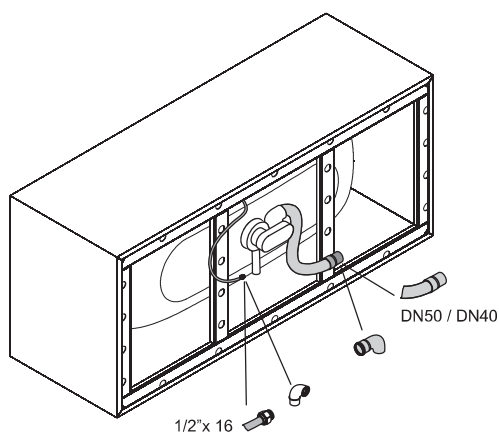

Informatie

Indien dit bad met afvoergarnituur besteld wordt, dan wordt deze fabrieksmatig voormonteerd geleverd. Bij het Trio-garnituur is een kunststof Sanfix slang voor de watertoevoer voormonteerd. In de levering inbegrepen is een flexibele slang voor aansluiting van de afvoer.

De afvoergarnituur BetteSensory is niet voormonteerd.

Bij combinatie met een whirlpooluitvoering is luchttoevoer onder het bad vereist.

Leverbaar met bijpassende wastafel BetteLux. → P. 336 - 339

Leveringsomvang

Inclusief geluiddempende matten.

Design: Tesseraux + Partner

Aansluitmaat voor af- en overloopgarnituur

Afmeting

Bestelnr.	Maat in mm	A	B	I	K	Inhoud*
3440 CFXXS	1700 x 750 x 450	1700	750	1270	507	156 Liter
3441 CFXXS	1800 x 800 x 450	1800	800	1345	545	185 Liter