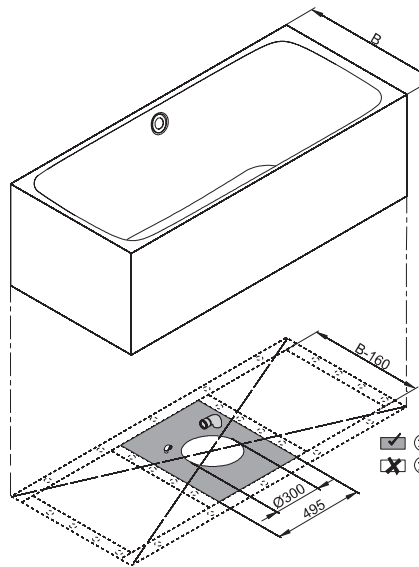

Informatie

Indien dit bad met afvoergarnituur besteld wordt, dan wordt deze fabrieksmatig voormonteerd geleverd. Bij het Trio-garnituur is een kunststof Sanfix slang voor de watertoevoer voormonteerd. In de levering inbegrepen is een flexibele slang voor aansluiting van de afvoer.

De afvoergarnituur BetteSensory is niet voormonteerd.

Bij combinatie met een whirlpooluitvoering is luchttoevoer onder het bad vereist.

Leverbaar met bijpassende wastafel BetteLux. → P. 336 - 339

Leveringsomvang

Inclusief geluiddempende matten.

Design: Tesseraux + Partner

Aansluitmaat voor af- en overloopgarnituur

Afmeting

Bestelnr.	Maat in mm	A	B	I	K	Inhoud*
3440 CFXXS	1700 x 750 x 450	1700	750	1270	507	156 Liter
3441 CFXXS	1800 x 800 x 450	1800	800	1345	545	185 Liter