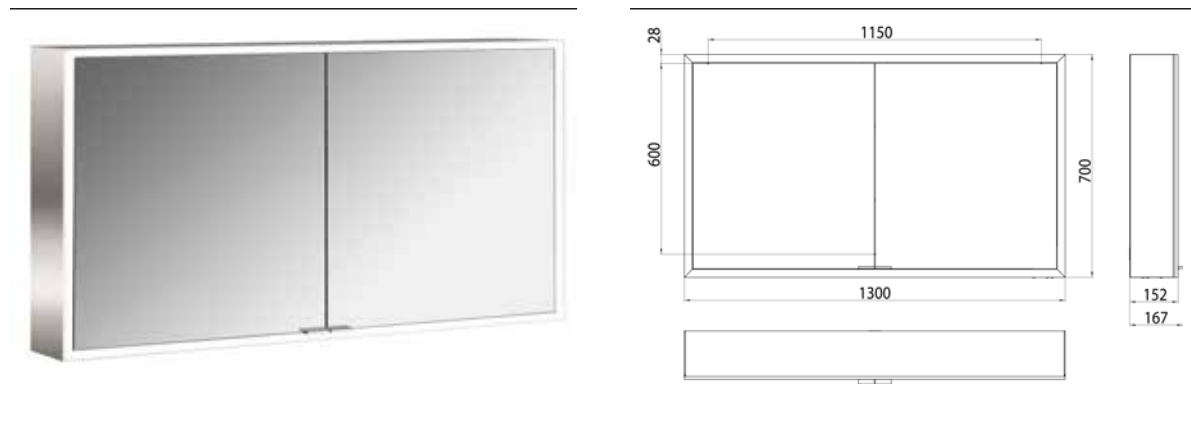

Spiegelkast prime, 1.300 mm, 2 deuren, opbouwmodel, IP20 achterwand wit

Art.nr.9497 061 85

met lichtpakket, Zijwanden verspiegeld, met verspiegelde of witte glazen achterwand, 2 variabel instelbare planchetten, 2 deuren, 2 stopcontacten en 2 lichtschakelaars, lichtsterkte en lichtkleur (koud/warm) traploos instelbaar, hoogte 700 mm, LED-verlichting rondom, Energieklasse: A A++