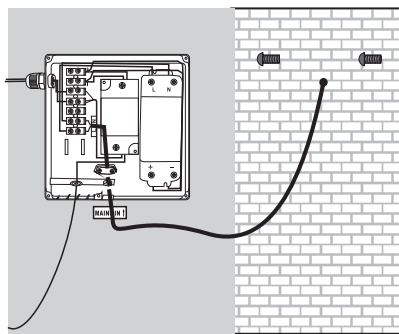

Montagehandleiding

Item code:80387(1564106)

CE IP44 

1

2

3

4

5