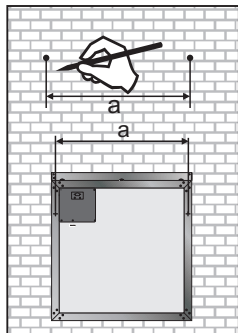

Montagehandleiding

Item code:80387(1564106)

CE IP44 

1

2

3

4

5