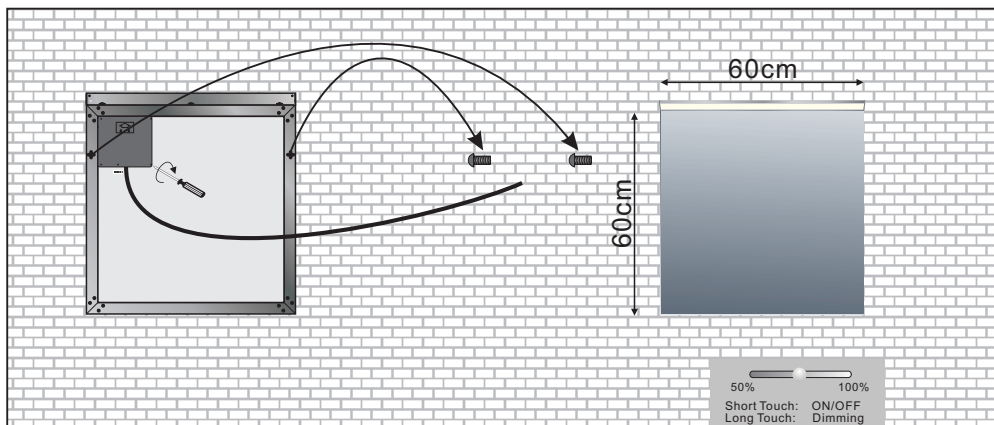

Montagehandleiding

Item code:80387(1564106)

CE IP44

1

2

3

4

5

6

7