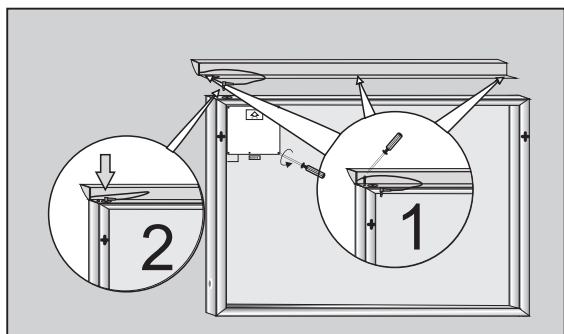

Montagehandleiding

Item code:80387(1564106)

CE IP44 

1

2

3

4

5