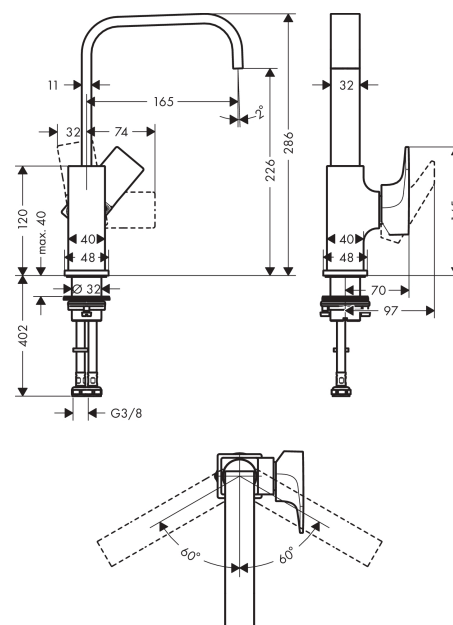

Metropol

ééngreeps wastafelmengkraan 230 met push-open afvoergarnituur

Oppervlakken: **Polished Gold-Optic** Artikelnummer: **32511990**

Beschrijving

- ComfortZone: 230
- met draaibare uitloop
- voorsprong uitloop 165 mm
- met draaibare uitloop van 120° voor meer bewegingsvrijheid
- normale straal
- duurzaam keramisch kardoes
- incl. PushOpen G 1 ¼ wastegarnituur
- de greep bevindt zich onderaan aan de zijkant van de kraan (niet geschikt voor waskommen)
- Kiwa K6161_Mechanical Mixers EN817

Artikeldetails

Technologie

Designprijzen

Productfoto

Maattekening

Doorstroomdiagram