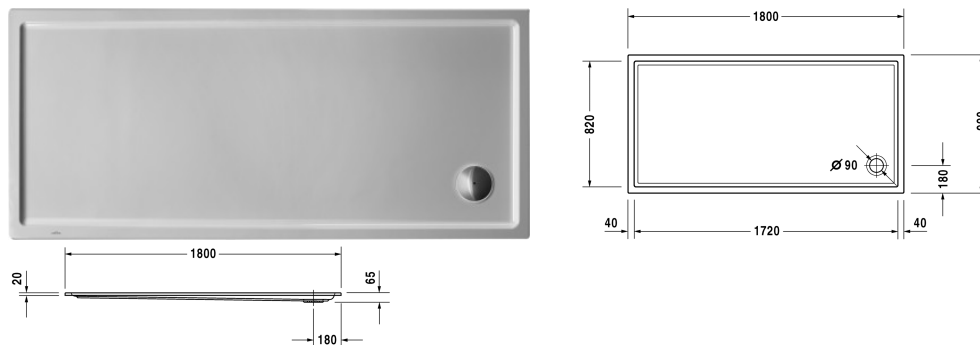

Douchetub # 720134000000000 / 720134000000001

|< 1800 mm >|

Douchetub	Afmetingen	Gewicht	Bestelnummer
rechthoek, 65 mm			
<b>Kleuren</b>			
00 Wit			
<b>Variante</b>			
Douchetub	1800 x 900 mm	37,000 kg	720134000000000
Douchetub met antislip	1800 x 900 mm	37,000 kg	720134000000001
<b>Toebehoren voor douchebakken</b>			
Geluidsisolatieset voor acryl douchetubs inhoud: geluidsisolatie-badbevestiging, geluidsisolatie-poten, bitumenmatten, wandprofiel # 790104			791369
Douchebakdrager voor # 720134			791497
Douchebakafvoer afvoer verticaal			790269
Douchebakafvoer afvoer horizontaal			790263
Wandprofiel voor geluiddemping, lengte: 3300 mm			790104
Wandbevestiging ter bevestiging en ondersteuning van baden- en douchebakken aan de wand, 3 stuks			790103
Potenset met lengte > 1500 mm			790105

Alle tekeningen bevatten de noodzakelijke maten welke binnen de tolrantie nog kunnen afwijken. Exacte maten, in het bijzonder voor specifieke maatwerksituaties, kunnen uitsluitend op het afgewerkte keramische product.