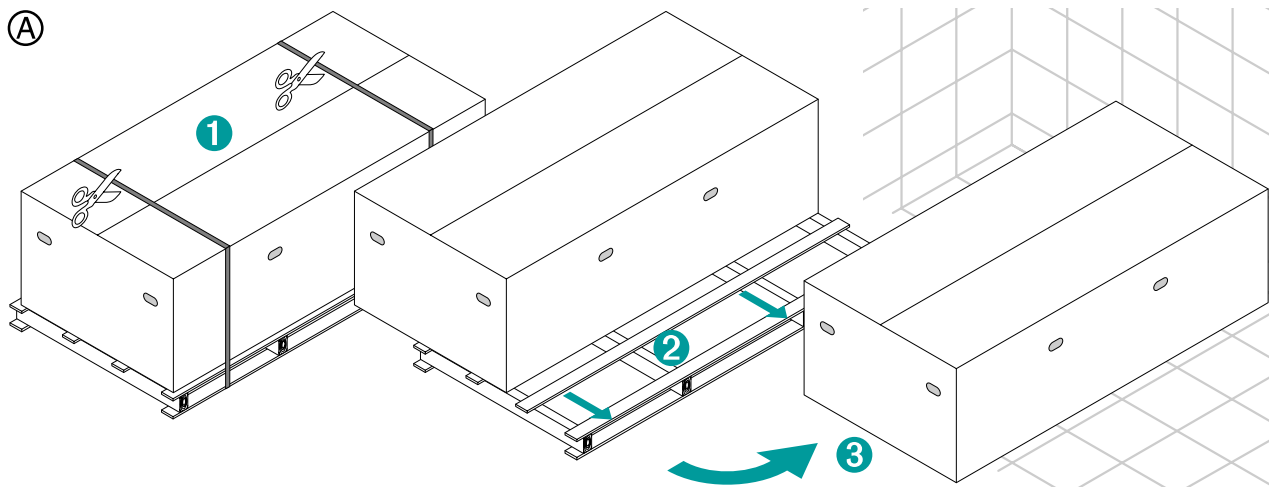

BETTESILHOUETTE

Optional

Kontrolle / Control
Contrôle / Controle

*) bei Lieferung = montiert / at delivery = mounted
chez livraison = monté / bij Levering = gemonterd

Rev. 1 / 27.05.13 / Z0016039

□ = Montagebereich / Assembly area
Zone de l'Assemblée / Verzamelplaats