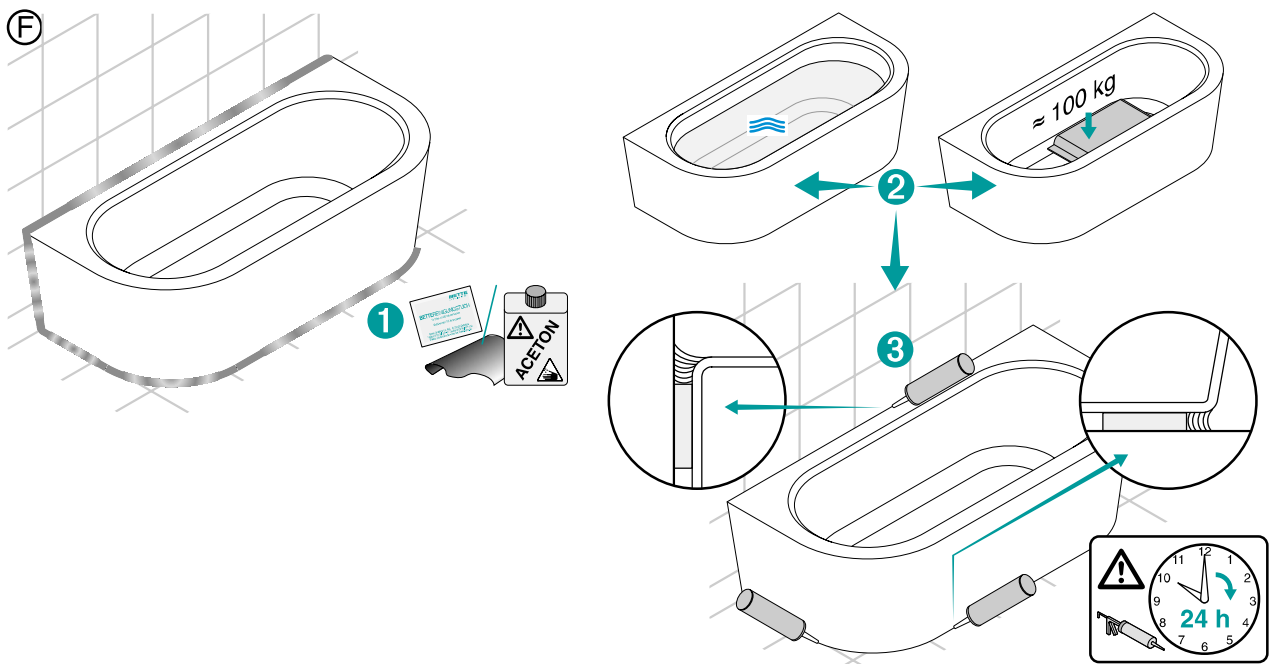

BETTESILHOUETTE

Optional

Kontrolle / Control
Contrôle / Controle

*) bei Lieferung = montiert / at delivery = mounted
chez livraison = monté / bij Levering = gemonterd

Rev. 1 / 27.05.13 / Z0016039

□ = Montagebereich / Assembly area
Zone de l'Assemblée / Verzamelplaats

BETTESILHOUETTE INSTALLATION

Ⓑ

bei "ohne Option" / at "without option"
chez "sans option" / bij "zonder optie"

Abfluss vorbereiten / Prepare drain
Préparer égout / Afvoer voorbereiden

Ⓒ

BETTESILHOUETTE INSTALLATION

BETTESILHOUETTE INSTALLATION

©

Reinigen / Dry-clean
Nettoyer à sec / Schoonmaken